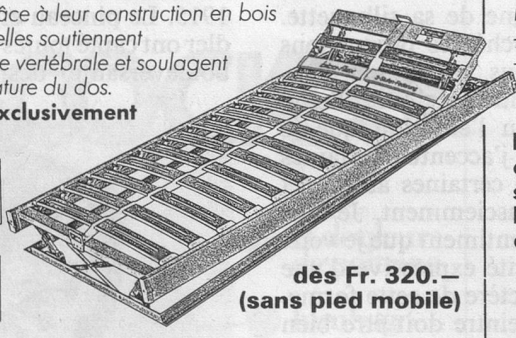

**Bicoflex et  
matelas Bico:  
pour un sommeil  
sain et profond.**

**bico-flex®**

**à suspension pivotante à 3 crans**

La nouvelle suspension pivotante s'adapte encore mieux à tout mouvement du corps et à toute pression. Les lattes sont bombées et montées sur 26 suspensions pivotantes. Grâce à leur construction en bois stratifié et à leur élasticité, elles soutiennent anatomiquement la colonne vertébrale et soulagent de façon idéale la musculature du dos.

**bicoflex: authentique exclusivement avec la latte jaune!**

Comment fonctionne la suspension pivotante à 3 crans:

1er cran

2e cran

3e cran

dès Fr. 320.-  
(sans pied mobile)

En vente dans tous les bons magasins de literie, de trousseaux et de meubles.  
Fabricant: Birchler & Co. SA, Usines Bico, 8718 Schänis

**Isabelle®**

**Matelas de santé avec laine de tonte et poils de chameau**

Noyau polyéther spécial bico, hautement élastique, avec:

- appui dorsal spécial incorporé et bords renforcés.
- Rembouillage antirhumatismal des deux côtés:
- 3 kg de pure laine de tonte, blanche,
- 1 kg de poils de chameau, surfins, cardés, traités «sanitized» contre les mites et la prolifération bactérienne.