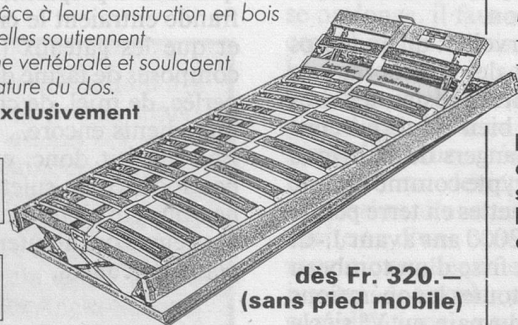

### à suspension pivotante à 3 crans

La nouvelle suspension pivotante s'adapte encore mieux à tout mouvement du corps et à toute pression. Les lattes sont bombées et montées sur 26 suspensions pivotantes. Grâce à leur construction en bois stratifié et à leur élasticité, elles soutiennent anatomiquement la colonne vertébrale et soulagent de façon idéale la musculature du dos.

**bicoflex: authentique exclusivement avec la latte jaune!**

Comment fonctionne la suspension pivotante à 3 crans:

1er cran

2e cran

3e cran

dès Fr. 320.- (sans pied mobile)

En vente dans tous les bons magasins de literie, de trousseaux et de meubles. Fabricant: Birchler & Co. SA, Usines Bico, 8718 Schänis