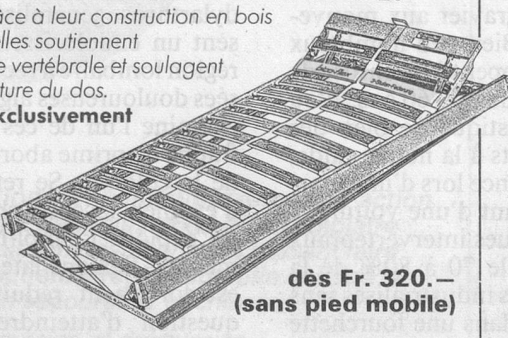

Download PDF: 06.10.2024

ETH-Bibliothek Zürich, E-Periodica, <https://www.e-periodica.ch>

**Bicoflex et
matelas Bico:
pour un sommeil
sain et profond.**

bico-flex®

à suspension pivotante à 3 crans
La nouvelle suspension pivotante s'adapte encore mieux à tout mouvement du corps et à toute pression. Les lattes sont bombées et montées sur 26 suspensions pivotantes. Grâce à leur construction en bois stratifié et à leur élasticité, elles soutiennent anatomiquement la colonne vertébrale et soulagent de façon idéale la musculature du dos.

bicoflex: authentique exclusivement avec la latte jaune!

Comment fonctionne la suspension pivotante à 3 crans:

dès Fr. 320.—
(sans pied mobile)

En vente dans tous les bons magasins de literie, de trousseaux et de meubles.
Fabricant: Birchler & Co. SA, Usines Bico, 8718 Schänis