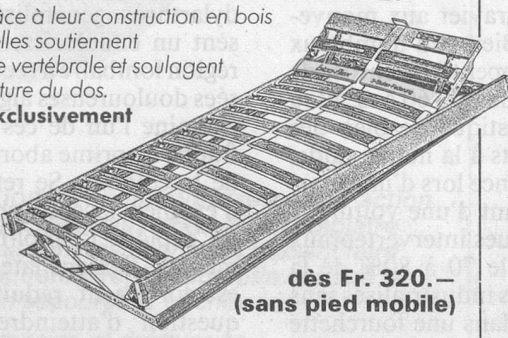

Download PDF: 08.02.2025

ETH-Bibliothek Zürich, E-Periodica, <https://www.e-periodica.ch>

**Bicoflex et
matelas Bico:
pour un sommeil
sain et profond.**

bico-flex®

à suspension pivotante à 3 crans
La nouvelle suspension pivotante s'adapte encore mieux à tout mouvement du corps et à toute pression. Les lattes sont bombées et montées sur 26 suspensions pivotantes. Grâce à leur construction en bois stratifié et à leur élasticité, elles soutiennent anatomiquement la colonne vertébrale et soulagent de façon idéale la musculature du dos.

bicoflex: authentique exclusivement avec la latte jaune!

Comment fonctionne la suspension pivotante à 3 crans:

dès Fr. 320.—
(sans pied mobile)

En vente dans tous les bons magasins de literie, de trousseaux et de meubles.
Fabricant: Birchler & Co. SA, Usines Bico, 8718 Schänis