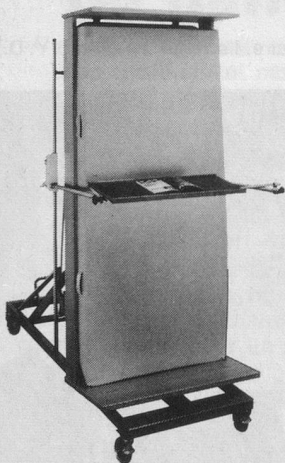

Grand-Rue 34 1110 Morges (021) 71 21 30	Marterey 9 1005 Lausanne (021) 22 83 93	Funiculaire 1 1304 Cossonay (021) 87 21 25
--	--	---

SACON Lit vertical

Le lit vertical SACON est la solution idéale pour les exercices quotidiens de station verticale des paraplégiques. Livrable également avec commandes spéciales (par exemple: à succion/expiration). Conseils personnels et service individualisé.