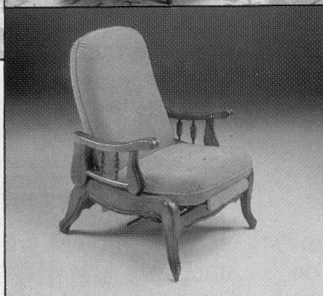

EVERLUX la nouvelle dimension de votre mieux-vivre