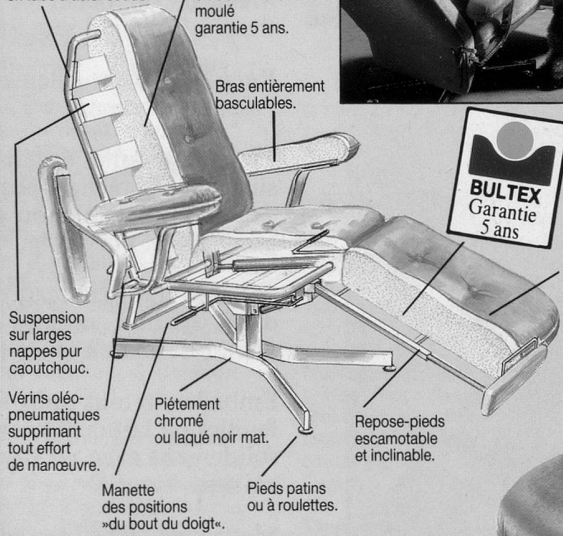

Châssis indéformable  
en tube d'acier soudé.

Garnissage  
en SUPER BULTEX  
moulé  
garantie 5 ans.

Bras entièrement  
basculables.

Bras et accoudoirs basculant  
entièrement pour faciliter l'accès.

Fabrication exclusive  
**VENTE DIRECTE  
USINE  
EVERLAX**

**L'EVERSTYL EST CONFORTABLE:** essayez-le, sentez comme il vous soutient bien partout. Sa forme a été anatomiquement étudiée par un médecin. Il épouse exactement les courbes du corps. Avec sa suspension sur larges bandes pur caoutchouc, son garnissage en SUPER BULTEX moulé, il vous procure un confort inégalé pour une relaxation parfaite en toutes positions.