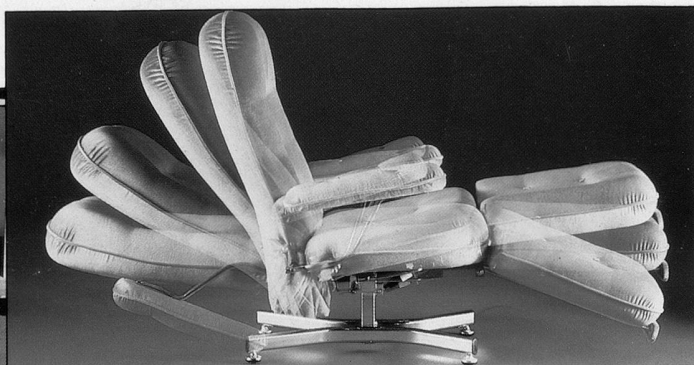

à chaque heure
de la vie

EVERSTYL® AJOUTE A VOTRE CONFORT ET A VOTRE PLAISIR...

**DES FAUTEUILS
MULTI-POSITIONS
MULTI-CONFORTS**

Châssis indéformable
en tube d'acier soudé.

Garnissage
en SUPER BULTEX
moulé
garantie 5 ans.

Bras entièrement
basculables.

Fabrication exclusive
**VENTE DIRECTE
USINE
EVERLAX**

VOICI LES 6 RAISONS DE L'EXTRAORDINAIRE SUCCES DU FAUTEUIL EVERSTYL.

L'EVERSTYL EST BEAU: admirez l'équilibre et la pureté de ses lignes, la richesse de ses revêtements (velours, simili-cuir ou cuir), la variété de ses coloris... il s'adapte merveilleusement à tous les intérieurs: contemporain, rustique ou de style.

L'EVERSTYL EST CONFORTABLE: essayez-le, sentez comme il vous soutient bien partout. Sa forme a été anatomiquement étudiée par un médecin. Il épouse exactement les courbes du corps. Avec sa suspension sur larges bandes pur caoutchouc, son garnissage en SUPER BULTEX moulé, il vous procure un confort inégalé pour une relaxation parfaite en toutes positions.

L'EVERSTYL EST COMMODE: manœuvrez-le du bout du doigt, sans vous lever. Le siège et le dossier s'inclinent à volonté et indépendamment.

L'EVERSTYL EST ROBUSTE: examinez-le et voyez avec quel soin il a été conçu et fabriqué. Rien n'a été négligé pour en faire un fauteuil qui vous assurera de très longues années de plaisir.

L'EVERSTYL EST LE PLUS VENDU: car il réunit tous les perfectionnements que vous devez exiger d'un véritable fauteuil de détente et de relaxation. Son confort anatomique, son accès facile en font le fauteuil préféré des personnes âgées, malades, handicapées, mais aussi des jeunes qui désirent avoir ce qui se fait de mieux.