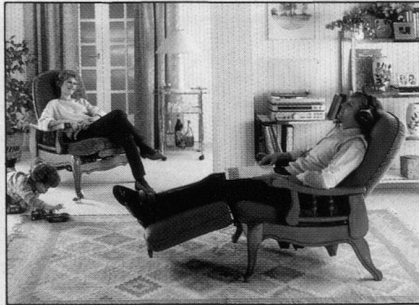

EVERLUX la nouvelle dimension de votre mieux-vivre