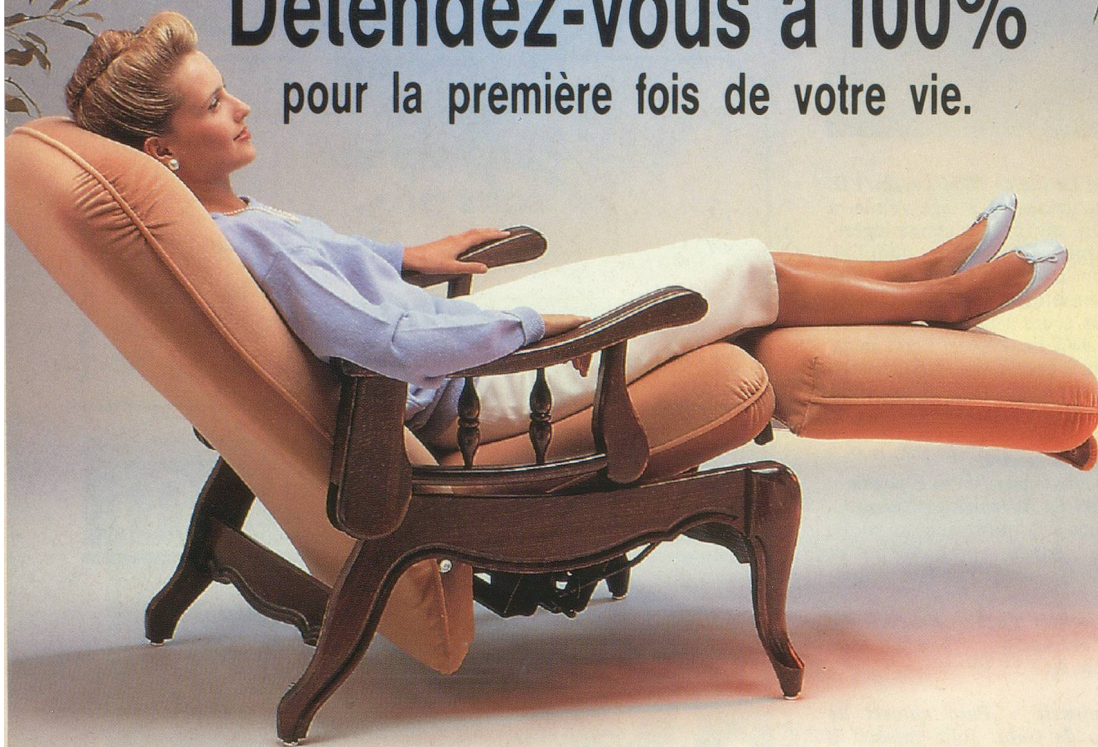

Détendez-vous à 100%

pour la première fois de votre vie.