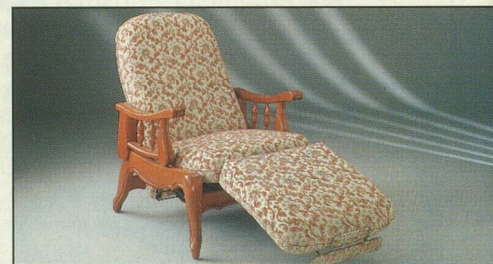

Everstyl « Elysée » fauteuil rustique