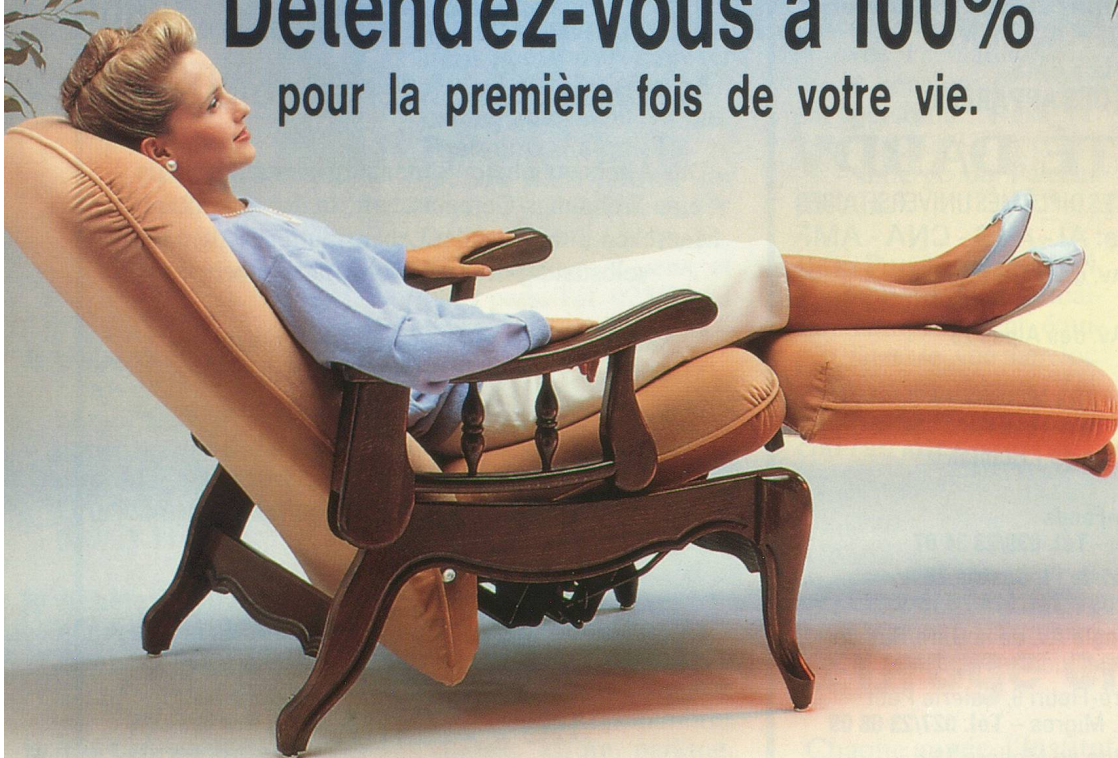

Détendez-vous à 100%

pour la première fois de votre vie.