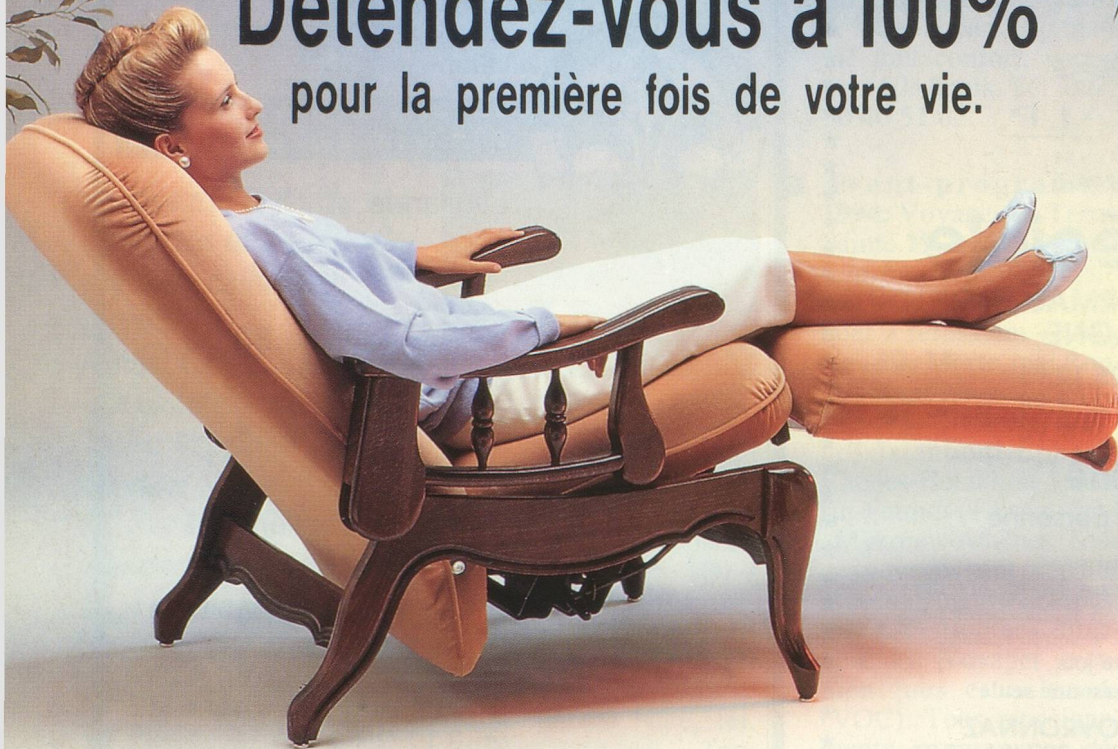

Détendez-vous à 100%

pour la première fois de votre vie.