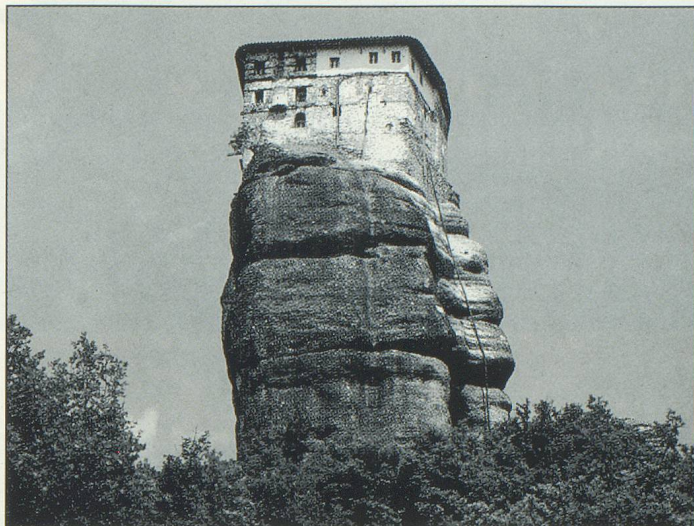

J'ACHÈTE

bijoux en or, montres de poche et bracelets-montres, armes anciennes, fusils, revolvers, sabres, etc., monnaies or et argent, timbres-postes, cartes postales, tapis, tableaux, pendules, bronzes, anciens livres, gravures, art déco et art 1900.

Paie comptant et en discrétion.
Se rend à domicile.

F. TSCHUMI

Rue Matile 6 2005 Neuchâtel 5
Tél. 038/24 24 49 - Natel 077/37 33 77

SUR MESURE
prêt-à-porter

CORSETS

Gaines
Corselets
Soutien-gorge
Prothèse du sein
RÉPARATION-LAVAGE
TRANSFORMATIONS

Un coup de téléphone
et où que vous habitiez
en Suisse romande, sans
engagement, nos conseillères
vous rendront visite
du lundi au vendredi.
Tél. 024/21 43 58
DUGA 1400 Yverdon

AUDIO CONSEIL
NOVASON
Pour Mieux Entendre

Audioprothésistes diplômés
Fournisseur agréé AI/AVS

Mieux entendre, c'est mieux vivre

- Vente, toutes marques d'appareils acoustiques, piles, accessoires.
- Réparation et fabrication d'appareils et d'embouts en l'heure dans notre laboratoire
- Test et contrôle de votre appareil sur place
- Essai gratuit d'appareil chez vous
- Avertisseurs lumineux sans fil pour le téléphone et la porte d'entrée

Aux Eaux-Vives

Bus N°2 et 7, arrêt rue du Lac, face au cinéma Scala
CP 6282 - 1211 Genève 6

7, rue Cherbuliez - 1207 Genève

Test gratuit sur présentation de cette annonce

Tél. 022/736 61 55

Aucun obstacle ne nous arrête pour vous permettre d'être soigné à domicile.

Qu'est-ce qui vous a jusqu'ici empêché de concrétiser votre désir de disposer d'un lit adéquat pour les soins à domicile?

La crainte que votre logement ne s'y prête pas ou que la cage de l'escalier soit trop étroite? – Nous vous livrons votre lit avec matelas et accessoires, même si votre logement est difficilement accessible. Nous l'installons là où vous le souhaitez et nous vous expliquons combien il est simple de s'en servir.

Avez-vous des doutes quant à vos besoins particuliers? – Nous vous conseillons avec compétence, car notre très longue expérience nous permet de comprendre aussi vos problèmes les plus personnels.

Le financement? – Vous pouvez non seulement acquérir votre lit de soins, mais vous avez aussi la possibilité de le louer. Dans ce cas, vous pouvez même bénéficier, sous certaines conditions, de l'aide de l'AI, de l'AVS ou de votre caisse maladie privée.

Le prix? – Vous serez surpris du nombre de prestations dont vous profiterez, pour un prix raisonnable. Appelez-nous ou demandez de plus amples informations en utilisant le coupon prévu à cet effet.

embu SPITEX
Equipements pour les soins à domicile.

Rendez-nous visite dans nos nouveaux locaux d'exposition et de vente, à Crissier (immédiatement à la sortie de l'autoroute).

Embru, Agence pour la Suisse romande, Equipements pour les soins à domicile, Route de Morges 24, 1023 Crissier, Tél. 021/702 28 93

Je désire en savoir davantage sur votre programme d'équipements pour les soins à domicile. Veuillez me faire parvenir votre brochure gratuite.

Nom _____

Rue _____

NPA/Localité _____

Téléphone _____