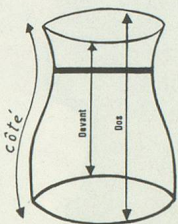

J'ACHÈTE

bijoux en or, montres de poche et bracelets-montres, armes anciennes, fusils, revolvers, sabres, etc., monnaies or et argent, timbres-postes, cartes postales, tapis, tableaux, pendules, bronzes, anciens livres, gravures, art déco et art 1900.

Paie comptant et en discrétion.
Se rend à domicile.

F. TSCHUMI

Rue Matile 6 2005 Neuchâtel 5
Tél. 038/24 24 49 - Natel 077/37 33 77

SUR MESURE
prêt-à-porter

CORSETS

Gaines
Corselets
Soutien-gorge
Prothèse du sein
RÉPARATION-LAVAGE
TRANSFORMATIONS

Un coup de téléphone
et où que vous habitiez
en Suisse romande, sans
engagement, nos conseillères
vous rendront visite
du lundi au vendredi.
Tél. 024/21 43 58
DUGA 1400 Yverdon