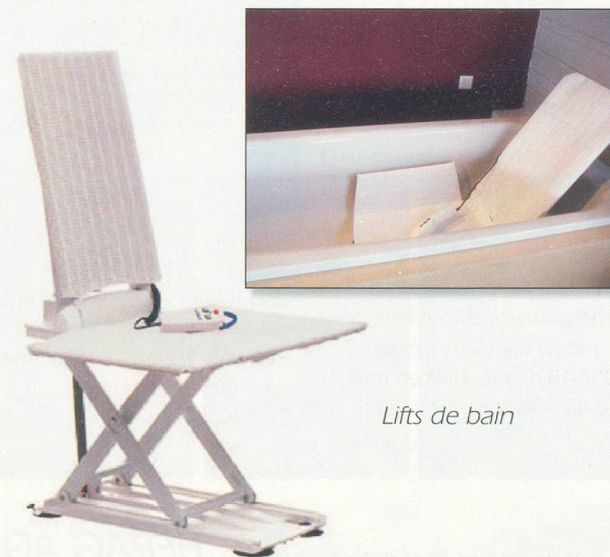

Lifts de bain

MEDITEC SA

case postale 9 – 1038 Bercher (VD)
Tél. 021 887 80 67 – Fax 021 887 81 34
E-mail: info@meditec.ch – Site internet: www.meditec.ch
Points de vente à Marin (NE) et à Sion (VS)