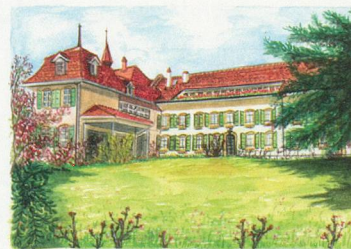

LE CHÂTEAU DE CONSTANTINE

RÉSIDENCE DE VACANCES, REPOS ET CONVALESCENCE

Courts et longs séjours.

Pension complète
de Fr. 96.- à 124.-

Chambres confortables,
grand parc ombragé,
Animations

Région Avenches, 1587 Constantine, Vully VD
Tél. 026 677 13 18 – www.chateaudconstantine.com