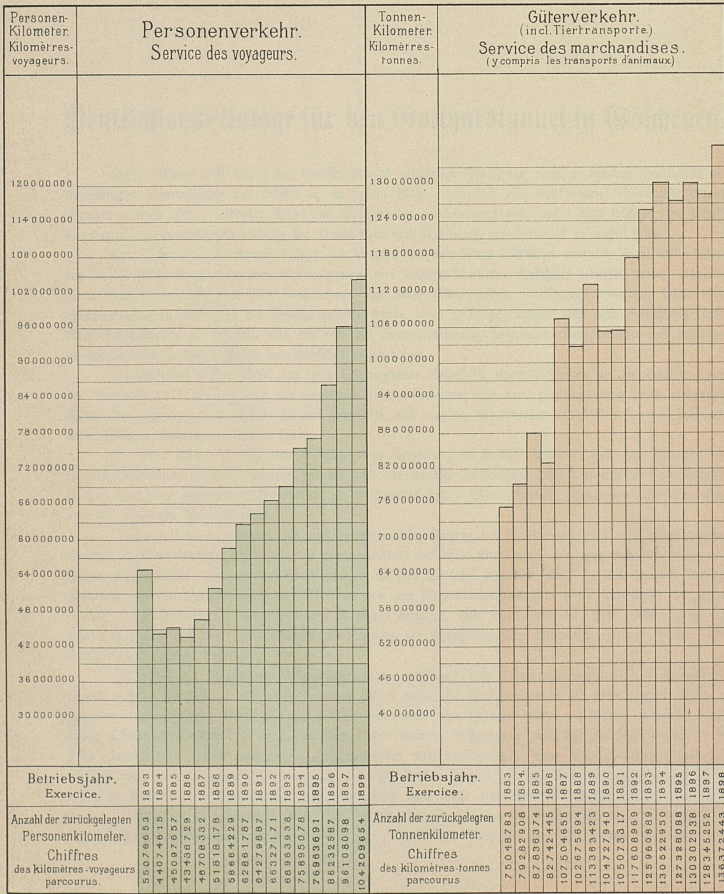

# GRAPHISCHE DARSTELLUNG

DER TRANSPORT-QUANTITÄTEN, DER PERSONENKILOMETER,  
DER GÜTERTONNENKILOMETER  
UND DER FINANZIELLEN BETRIEBSERGEBNISSE  
in den Jahren 1883 - 1898.

# TRANSPORT-QUANTITÄTEN

in den Jahren 1883 - 1898.

QUANTITÉS TRANSPORTÉES de 1883 à 1898.

Personen. Voyageurs.	Personenverkehr. Service des voyageurs.	Tonnen. Tonnes.	Güterverkehr Gepäck- & Tiertransporte nicht inbegriffen Service des marchandises Transports de bagages et d'animaux non compris.
			
Betriebsjahr. Exercice:	1883 1884 1885 1886 1887 1888 1889 1890 1891 1892 1893 1894 1895 1896 1897 1898	Betriebsjahr. Exercice	1883 1884 1885 1886 1887 1888 1889 1890 1891 1892 1893 1894 1895 1896 1897 1898
Anzahl der beförderten Personen. Chiffres des voyageurs transportés	1056043 933479 983386 993980 1045567 1096819 1188409 1296500 1388671 1452585 1492196 1587864 1624413 1708754 2043516 2360607	Tonnen-Gewicht der beförderten Güter. Poids en tonnes des marchandises transportées	454621 503315 541149 521225 675998 660241 715677 688595 706132 770077 791425 811168 825002 873100 906809 957467

# PERSONENKILOMETER & GÜTERTONNENKILOMETER

in den Jahren 1883 - 1898.

Kilomètres-voyageurs et kilomètres-tonnes de marchandises de 1883 à 1898.

# FINANZIELLE BETRIEBSERGEBNISSE

in den Jahren 1883 - 1898.

RÉSULTATS FINANCIERS DES EXERCICES de 1883 à 1898.