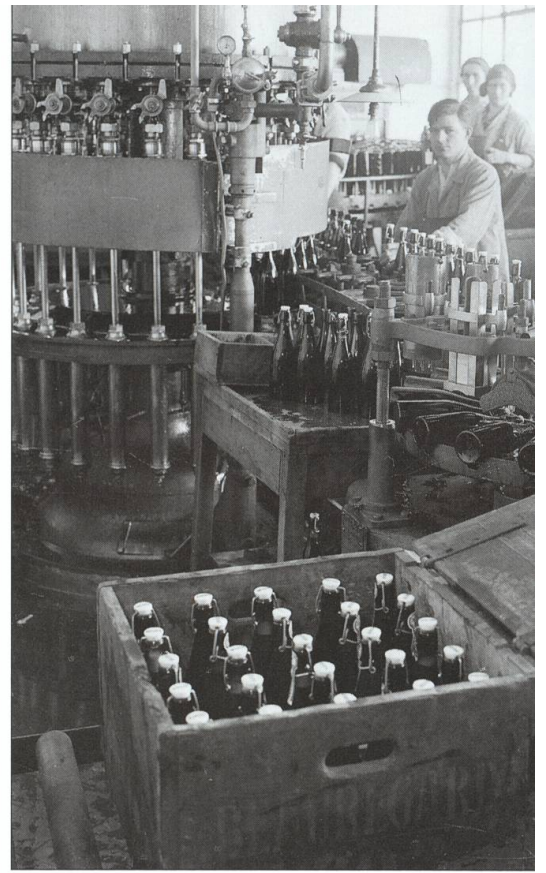

III. 3: ©Photo Glasson Musée gruérien
G-13-18-026-04