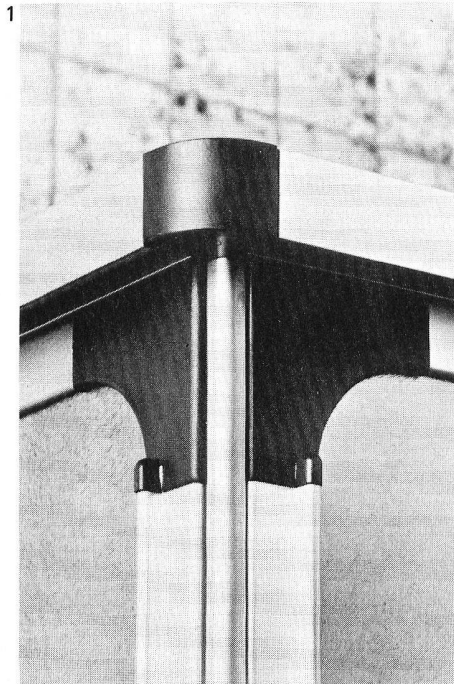

Après l'HILSA

Parois de douches Softline

Softline a présenté un nouveau programme très complet de parois de douches pour douches et baignoires.

Softline est entièrement différent des parois de douches connues jusqu'ici. Partout des angles et des profils arrondis donnent à cette paroi de douches un aspect élégant de grande classe.

Grâce au nouveau système magnétique des portes coulissantes, Softline peut ainsi renoncer aux glissières inférieures souvent compliquées que l'on trouve dans d'autres fabrications. On évite ainsi complètement la formation de coins, cachés ou non, où se niche la saleté. Une autre nouveauté: les profilés de compensation déjà insérés à l'usine et avec lesquels des différences de mesure et d'équerrage allant jusqu'à 3 cm peuvent être corrigées.

Softline offre d'autres nouveautés intéressantes pour l'installateur. La porte coulissante en trois parties, à encastrer dans une niche, peut être installée sans aucun outil.

Softline propose des modèles standards pour toutes les douches et baignoires connues sur le marché. Des exécutions spéciales sont réalisées à l'usine selon vos désirs individuels.