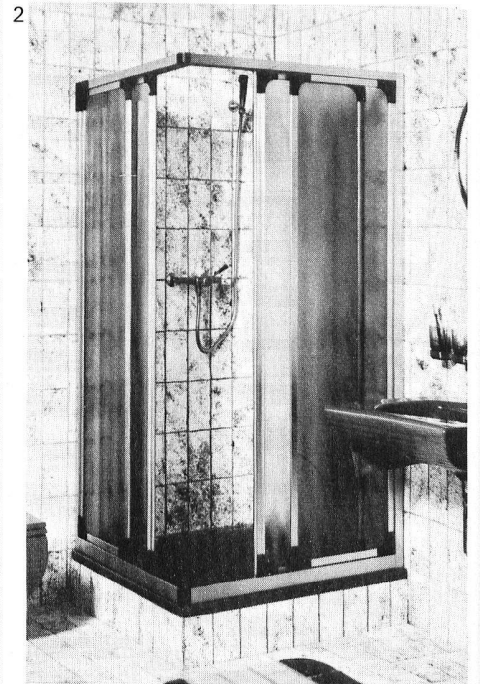

Après l'HILSA

Parois de douches Softline

Softline a présenté un nouveau programme très complet de parois de douches pour douches et baignoires.

Softline est entièrement différent des parois de douches connues jusqu'ici. Partout des angles et des profils arrondis donnent à cette paroi de douches un aspect élégant de grande classe.

Grâce au nouveau système magnétique des portes coulissantes, Softline peut ainsi renoncer aux glissières inférieures souvent compliquées que l'on trouve dans d'autres fabrications. On évite ainsi complètement la formation de coins, cachés ou non, où se niche la saleté. Une autre nouveauté: les profilés de compensation déjà insérés à l'usine et avec lesquels des différences de mesure et d'équerrage allant jusqu'à 3 cm peuvent être corrigées.

Softline offre d'autres nouveautés intéressantes pour l'installateur. La porte coulissante en trois parties, à encastrer dans une niche, peut être installée sans aucun outil.

Softline propose des modèles standards pour toutes les douches et baignoires connues sur le marché. Des exécutions spéciales sont réalisées à l'usine selon vos désirs individuels.