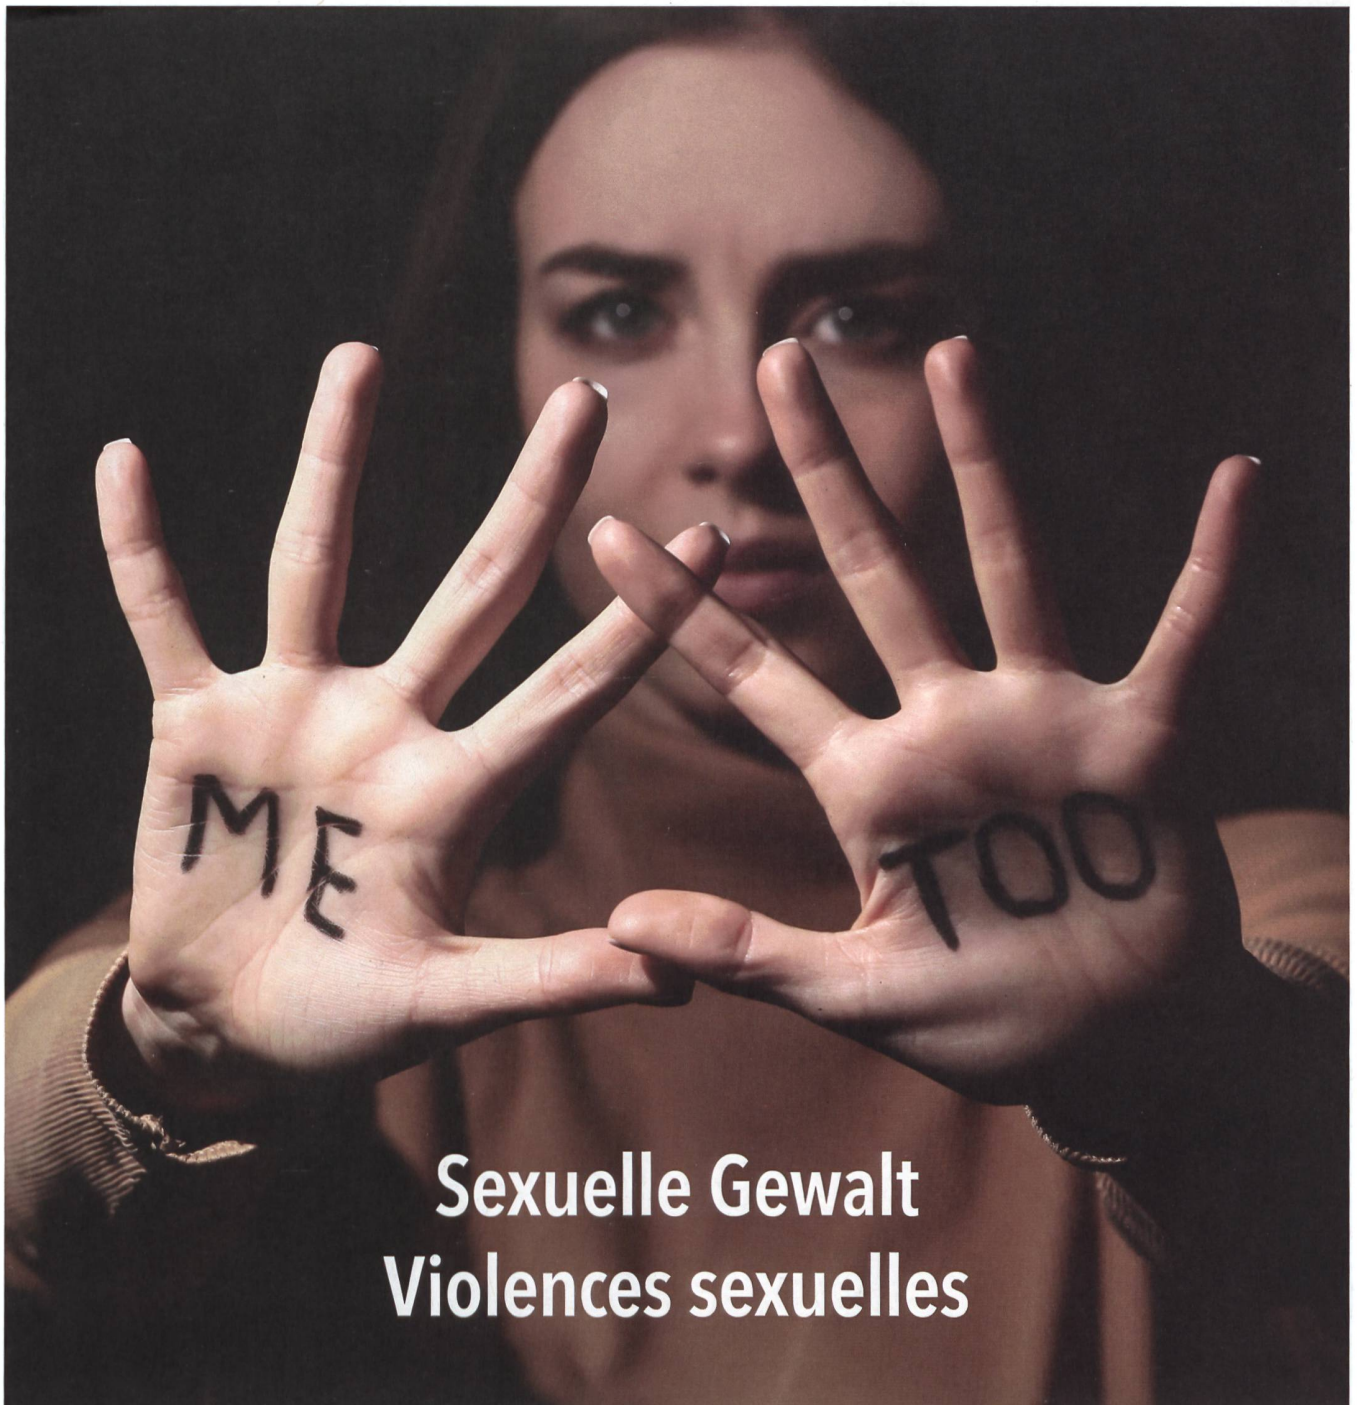

N° 3
2023

Obstetrica

Das Hebammenfachmagazin der Schweiz / La revue spécialisée des sages-femmes de Suisse

Sexuelle Gewalt
Violences sexuelles

FREESTYLE™ HANDS-FREE DOPPELMILCHPUMPE

Mit der Freestyle™ Hands-free Milchpumpe eröffnet Medela neue Möglichkeiten beim Abpumpen von Muttermilch. Die anatomisch geformten Auffangschalen passen diskret in die meisten Still-BHs und können in drei einfachen Schritten zusammengebaut werden. Die Kombination von Brusthauben mit einem Öffnungswinkel von 105° und der 2-Phase Expression® Technologie macht das freihändige Abpumpen mit der Medela Freestyle™ Hands-free Milchpumpe zu einem mühelosen und angenehmen Erlebnis.

VIDEO: Vorteile und Verwendung der Freestyle Hands-free Milchpumpe

SILIKON-AUFFANGBEHÄLTER FÜR MUTTERMILCH

Damit kein Tropfen kostbarer Muttermilch verloren geht, hat Medela den neuen Silikon-Auffangbehälter für Muttermilch entwickelt. Der Silikon-Auffangbehälter für Muttermilch passt für alle Brustgrößen. Er besteht aus weichem, 100% lebensmittelechtem Silikon und lässt sich leicht an der Brust platzieren. Während die Mutter an der anderen Brustseite stillt oder abpumpt, kann damit jeder Tropfen kostbarer Muttermilch aufgefangen werden.