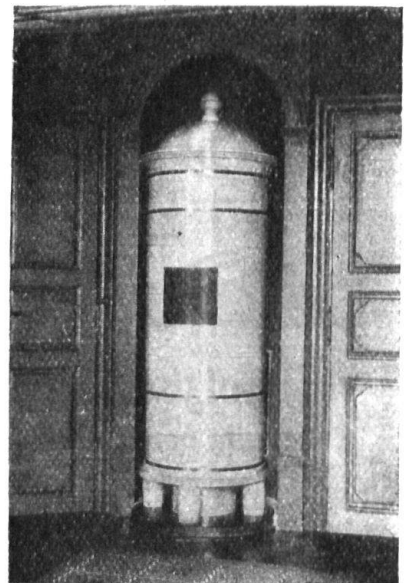

Laubengang, mit Schlingrosen und mit wildem Wein berankt

OTTO FRÖBEL'S ERBEN
 Gartenarchitekten Zürich 7

Möbel voll Reiz und
 Eigenart

Kachelöfen

in jeder Ausführung

**Kamine
 Wandbrunnen
 Baukeramik**

Ofenfabrik Kohler A.-G.