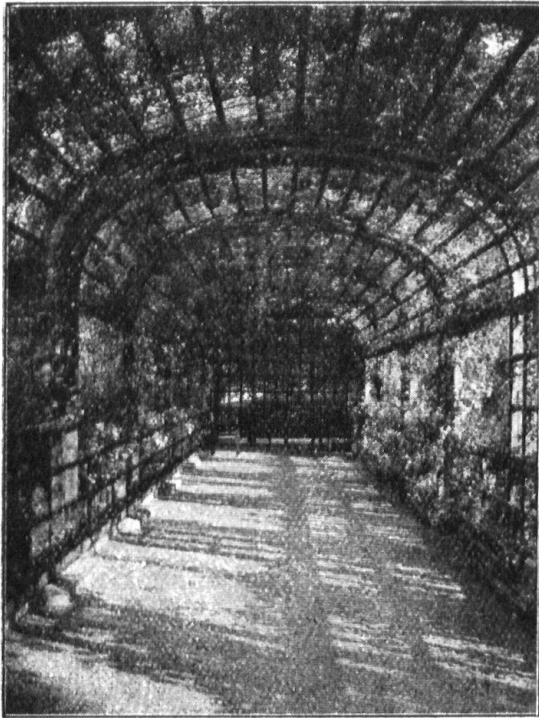

Laubengang, mit Schlingrosen und mit wildem Wein berankt

OTTO FRÖBEL'S ERBEN
 Gartenarchitekten Zürich 7

Möbel voll Reiz und
 Eigenart

Kachelöfen

in jeder Ausführung

**Kamine
 Wandbrunnen
 Baukeramik**

Ofenfabrik Kohler A.-G.