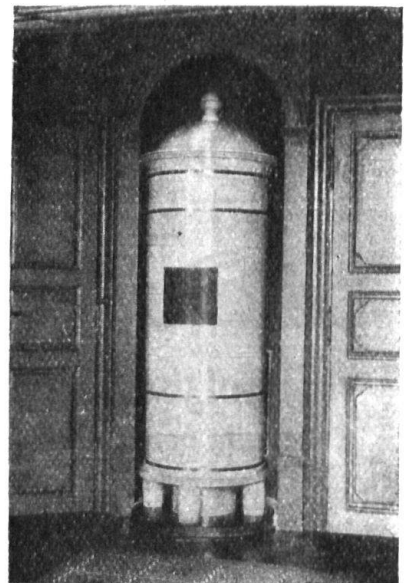

Bulletin de la «Ligue
 pour la conservation de
 la Suisse pittoresque»

Heft 2 + März/April 1920

Laubengang, mit Schlingrosen und mit wildem Wein berankt

OTTO FRÖBEL'S ERBEN
 Gartenarchitekten Zürich 7

Möbel voll Reiz und
 Eigenart