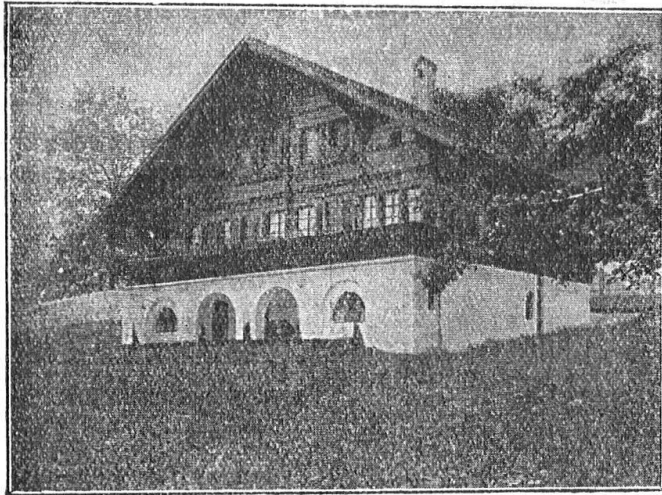

GRIBI & CIE A.-G.

Baugeschäft ——— Burgdorf

HOCH- U. TIEFBAUUNTERNEHMUNG
ARMIRTER BETON
HOLZ- UND SCHWELLENHANDLUNG
IMPRÄGNIERANSTALT
ZIMMEREI UND GERÜSTUNGEN

CHALETBAU

HETZERLIZENZ FÜR DEN KANTON BERN
MÉCHAN. BAU- UND KUNSTSCHREINEREI

TELEOR.-ADRESSE: DAMPFSÄGE :-: TEL. 63
PRIVAT-TELEPHON 189

Wie sollen wir bauen?

VERLAG BENTELI A.-G., BERN-BÜMPLIZ

Beiträge schweizer. Architekten, mit 339 Abbildungen und
Planskizzen. Preis Fr. 12.—
Zu beziehen durch jede Buchhandlung oder direkt v. Verlag.