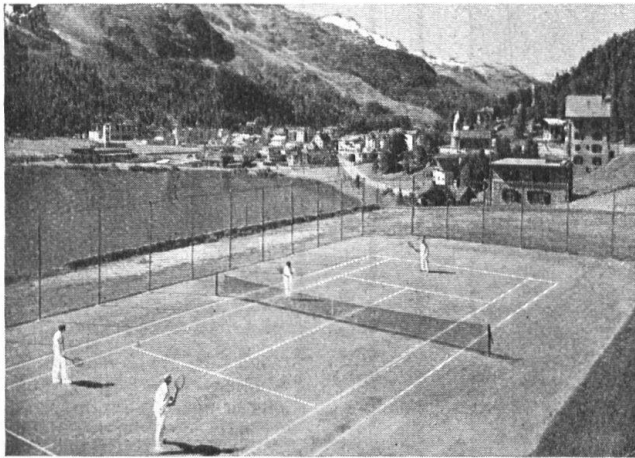

geleistet. Die Trunser Feier bietet willkommenen Anlass, mit den Bestrebungen für Erhaltung der Landestrachten einen bedeutenden Schritt nach vorwärts zu tun. Wir wollen damit lediglich einem idealen, echt bündnerisch-schweizerischen Zwecke, dem Heimatschutz, dienen. Wer ein solches Unternehmen begrüsst, möge mit Rat und Tat die Bestrebungen der «graven Puren» am jungen Rhein unterstützen.

Rätus.

Une mission nouvelle pour le «Heimatschutz». On nous écrit:

Les fervents adeptes du «Heimatschutz» ne seraient certainement pas satisfaits de leur rôle s'ils devaient se borner à faire œuvre de conservateurs. Certes, on ne peut que les féliciter des efforts qu'ils déploient pour défendre et protéger contre toute souillure ce qui fait le charme et l'originalité de nos contrées si pittoresques et il faut les louer pour la piété dont ils

Tennisplatz des Hotel Belvédère St. Moritz

Anlage von
Tennisplätzen
mit Spezialmergel
Dunkelgrüne Absandung

Bruno Weber
Basel

Telegramm-Adresse: Tennisweber
Telephon 1102

H 5