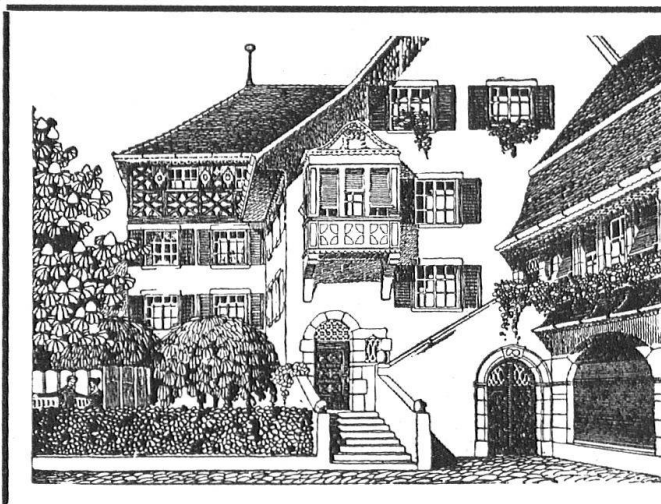

Antike Möbel G. Jatz & Tel. 31 Schönenwerd

**ERNST
SCHEER
HERISAU**

BELEUCHTUNGSKÖRPER

H 73

R. HEUSSER
WEBERGASSE 8 TELEF 108
@ M. ST. GALLEN. @
TAPETEN

F. GILI

H 71

Rolladenfabrik A. Griesser & Co. Aadorf

liefert in vorzüglicher Konstruktion:

- Stahlwellblechrolladen -
- Holzrolladen, Rolljalousien
- Zugjalousien, Schaufenster-
- rahmen in Eisen und Holz
- Marquisenanlagen und Sonnenstoren
- Rollschutzwände, Jalousie-
- Klapppladen mit Beschlag

Zweigniederlassung Zürich

Telephon Selnau 398 * Militärstrasse 108

H 69

**AKTIENGESELLSCHAFT
STEHLE & GUTKNECHT**
Sulzer-Zentralheizungen
BASEL
Prima Referenzen