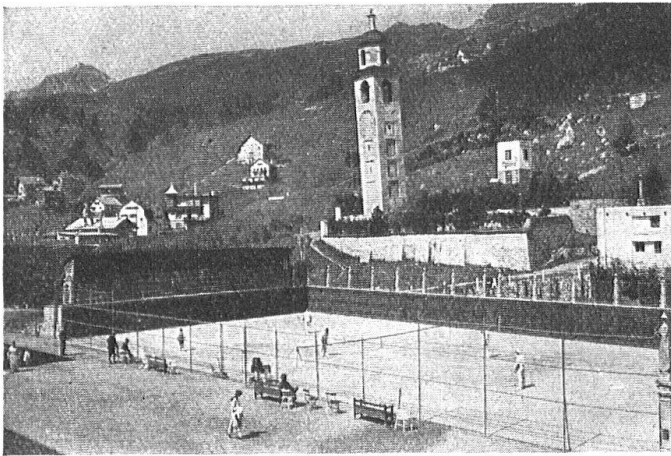

H 58

Tennisplatz des Kulm-Hotel St. Moritz. Ausgef. 1923

Anlage von
Tennisplätzen
mit Spezialmergel
Dunkelgrüne Absandung

Bruno Weber
Basel

Telegramm-Adresse: Tennisweber
Telephon 1102

H 5

25% Brenn-
stoffersparnis
wird durch unsere
Zentralheizungs-
Kachelofen-
Anlage
erzielt.