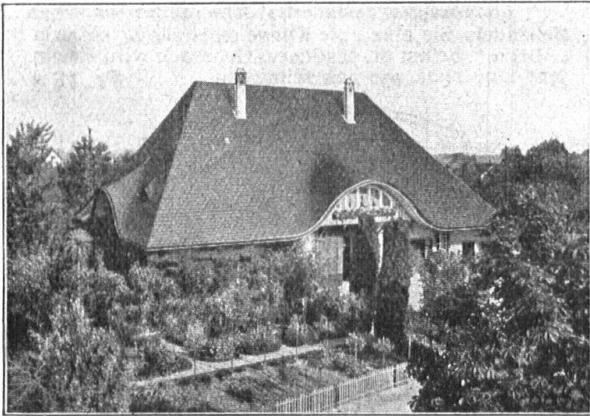

H E F T 4

REVUE DE LA LIGUE
POUR LA CONSERVA-
TION DE LA SUISSE
PITTORESQUE. ///

MAI / JUNI 1924 — MAI / JUIN 1924

Wohn- und Geschäftshaus
in Bätterkinden

Bedachung:
Eternit-Doppeldeckung
kupferbraun

Eternit Niederurnen