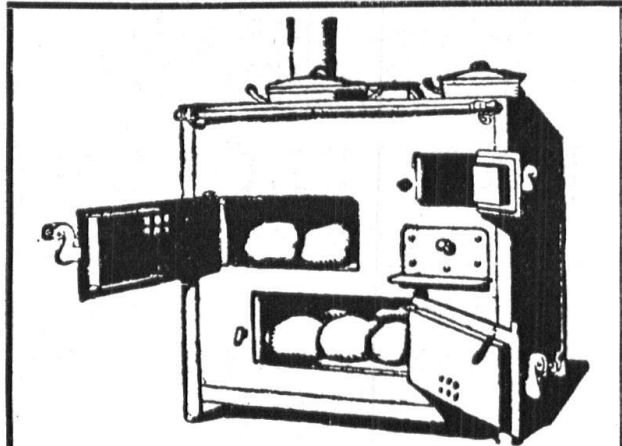

H 34

Rudolf Moser, Biel-Madretsch

Bau-Schlosserei und Konstruktions-Werkstätte

Telephon 2.88

Spezialität:

Konstruktion von Back- und Kochherden auf Bestellung hin und nach Besichtigung des Ausstellungsortes. Je nach Grösse können 6-8 Brote gebacken und gleichzeitig auf 2-4 Kochlöchern und ein Wasserschiff gekocht werden. Auch zum Dörren von Obst und Gemüse geeignet. Die Hauptvorteile sind: grosse Holzsparsnis, solide Ausmauerung, kein Eisen in den Backräumen. Das Aeussere ist aus prima Schmiedeisen hergestellt. Das Backen geht genau gleich vor sich, wie bei jedem gewöhnlichen Steinbackofen, nur bedeutend bequemer und schneller.