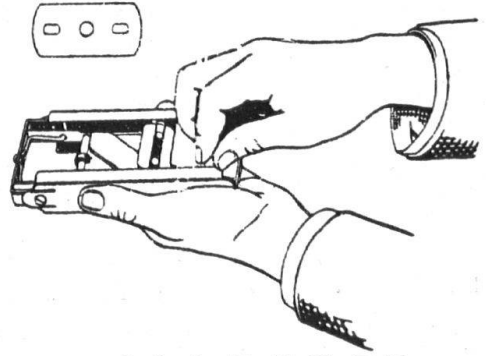

H 127

„ALLEGRO“

Automatischer Schleif- und Abziehapparat
für Gillette- und Auto-Strop-Klingen etc.

Erstklassiges, patentiertes Schweizerfabrikat.

Behandeln Sie eine gute Klinge regelmässig auf dem „Allegro“. Selbst bei täglichem Gebrauch wird sie ein Jahr lang stets wie neu schneiden. **Fr. 18.-**