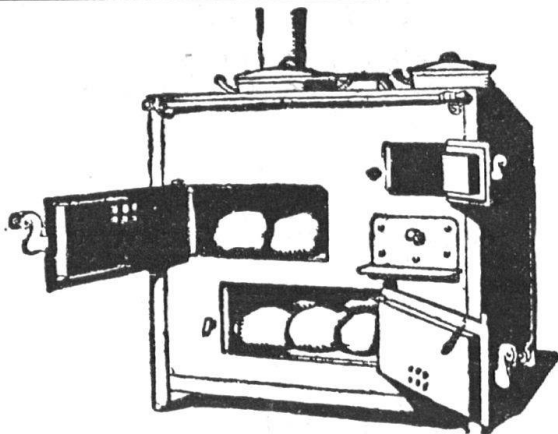

Rudolf Moser, Biel-Madretsch

Bau-Schlosserei und Konstruktions-Werkstätte
Telephon 2.88

Spezialität:

Konstruktion von Back- und Kochherden auf Bestellung hin und nach Besichtigung des Ausstellungsortes. Je nach Grösse können 6-8 Brote gebacken und gleichzeitig auf 2-4 Kochlöchern und ein Wasserschiff gekocht werden. Auch zum Dörren von Obst und Gemüse geeignet. Die Hauptvorteile sind: grosse Holzsparsnis, solide Ausmauerung, kein Eisen in den Backräumen. Das Aeusserere ist aus prima Schmiedeeisen hergestellt. Das Backen geht genau gleich vor sich, wie bei jedem gewöhnlichen Steinbackofen, nur bedeutend bequemer und schneller.

Unverbindliche Besichtigung beim Fabrikanten. Lieferung auf Probe. Fertige auch **Brandzeichen, Waldhämmer, Numerierschlägel auf Bestellung hin prompt an. Erprobte Konstruktion.**

128