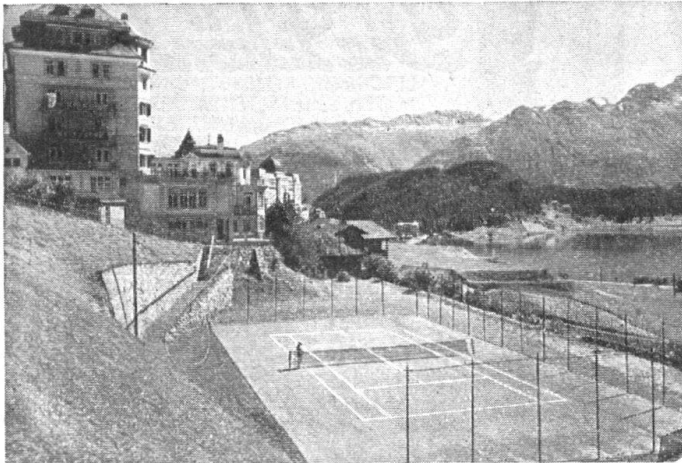

Originalflasche 3.75, sehr vorteilhafte Doppelflasche 6.25 in den Apotheken

Tennisplatz des Hotel Belvédère, St. Moritz. Ausgef. 1923

Anlage von
Tennisplätzen
mit Spezialmergel
Dunkelgrüne Absandung
Bruno Weber
Basel