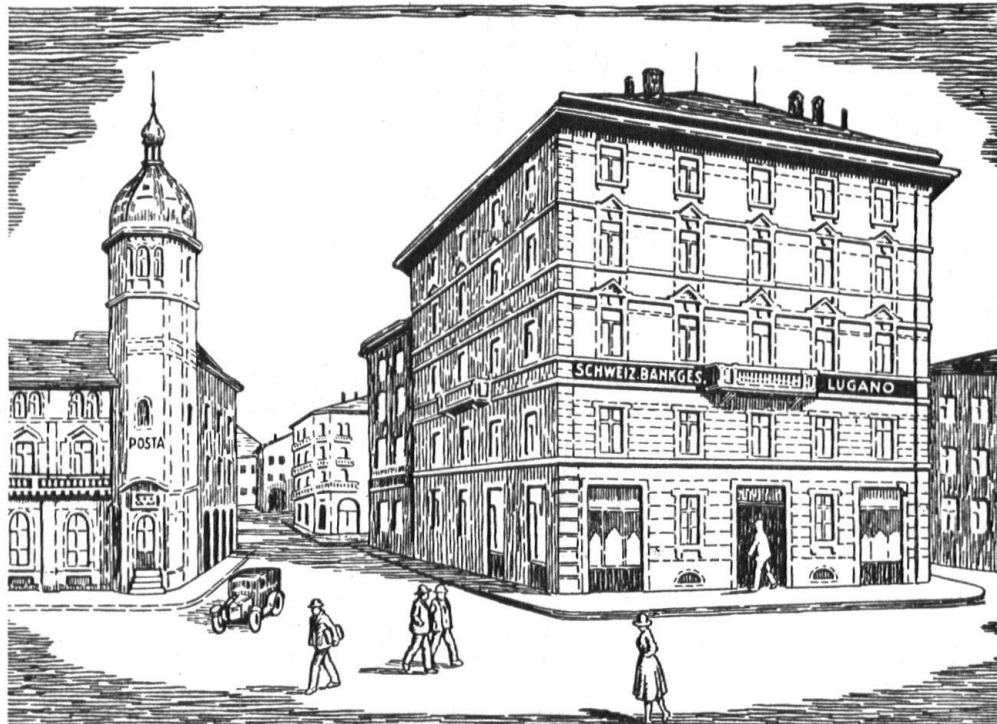

## Hotel Villa Moritz

CASTAGNOLA  
 ANGENEHMSTES FAMILIENHOTEL  
 20 MINUTEN VOM ZENTRUM DER STADT

SCHÖNSTE UND RUHIGSTE LAGE  
 SCHATTIGE PARKANLAGEN / NEU  
 RENOVIIERT

MÄSSIGE PENSIONSPREISE  
 50 BETTEN

\*

GLEICHES HAUS

HOTEL  
 CENTRAL, LUGANO

PASSANTEN UND FERIENGÄSTEN  
 BESTENS EMPFOHLEN

\*

H. WYSS-MEISSER, BESITZER

H84

*Schweizerische Bankgesellschaft Lugano  
vis-à-vis der Post*