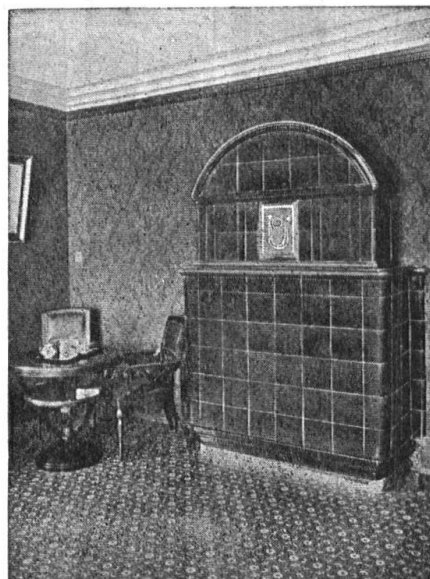

Scheune in Menznau

Bedachung:

**Eternit - Wagrechte Deckung**  
kupferbraun

**Eternit Niederurnen**

H 34