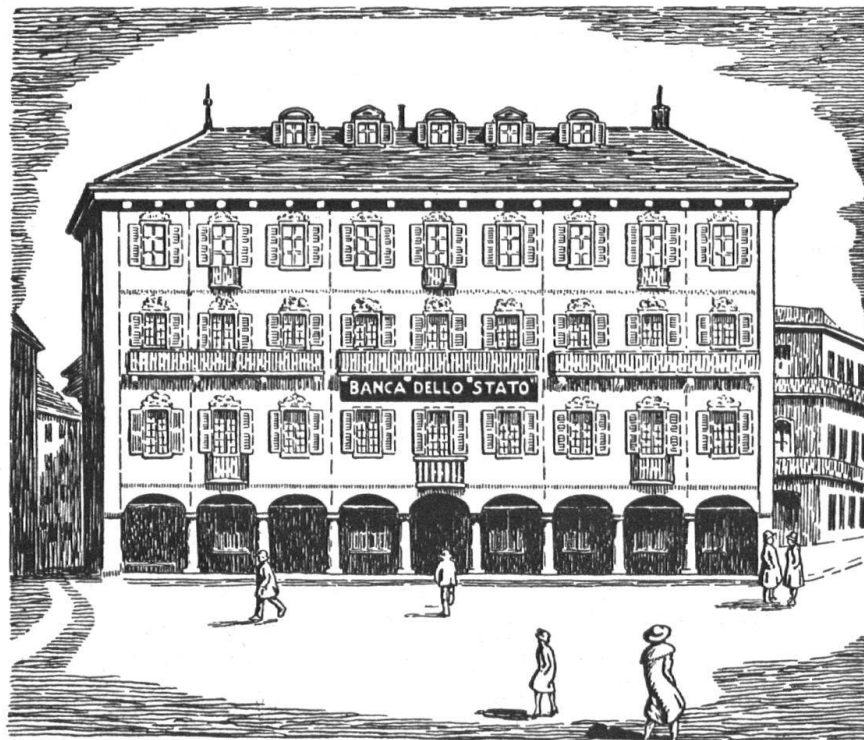

BANCA DELLO STATO DEL CANTONE TICINO

LUGANO / LOCARNO / BELLINZONA / MENDRISIO / CHIASSO
CAP. DI DOT. FR. 5,000,000.— / GARANZIA DELLO STATO

H87