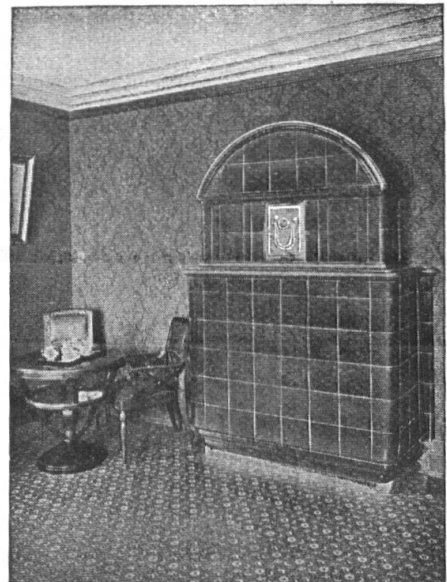

H 170

KACHELÖFEN

Kamine / Wandbrunnen
Baukeramik

in jeder Ausführung

OFENFABRIK KOHLER A.-G.
METT bei Biel

H 30