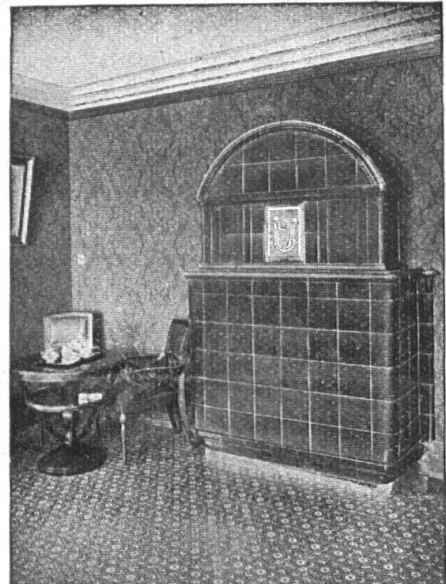

H 170

KACHELÖFEN

Kamine / Wandbrunnen
Baukeramik

in jeder Ausführung

OFENFABRIK KOHLER A.-G.
METT bei Biel

H 30