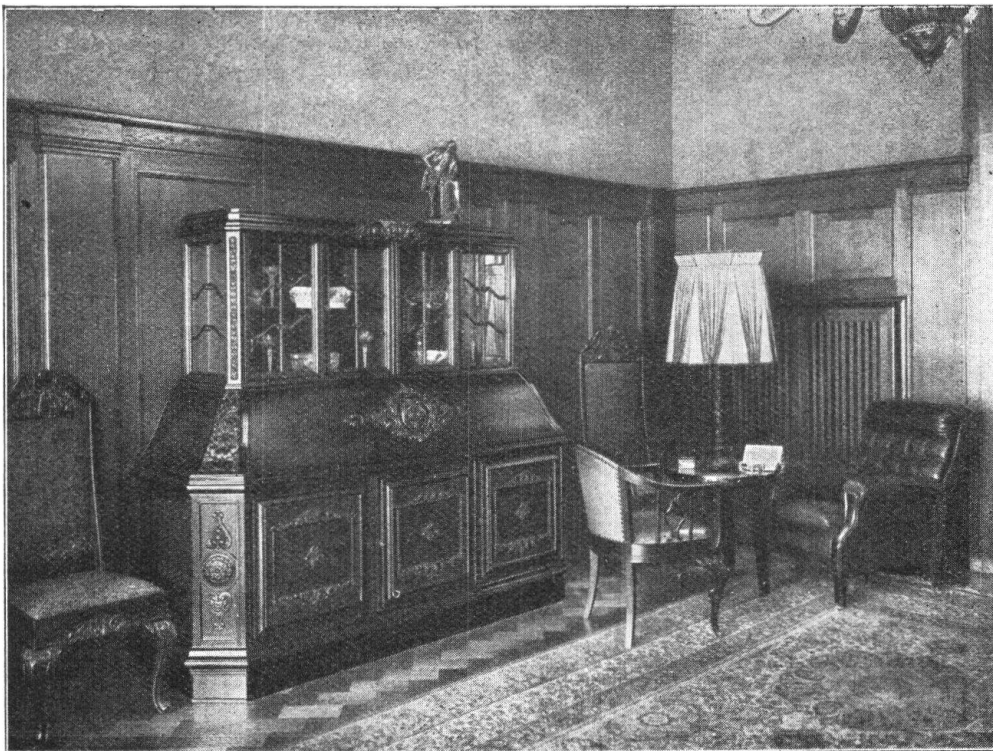

Eternit Niederurnen

H 169

Vornehme Rohrmöbel

in allen modernen Stilarten
und Farben

HUBSCHMIED & LANZ
MURGENTHAL

H 319

Verlangen Sie unsern Katalog

Tel.
Hottingen
22.43