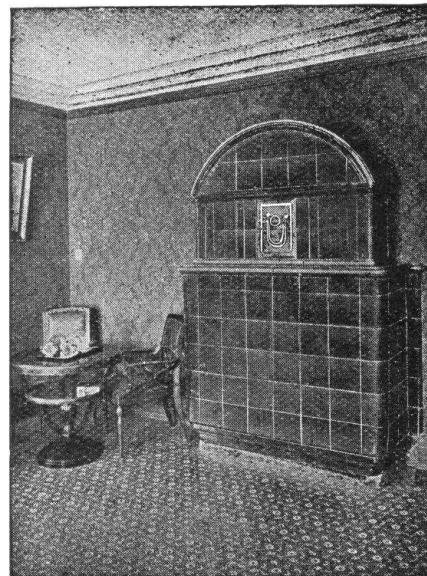

KACHELÖFEN

Kamine / Wandbrunnen
Baukeramik

in jeder Ausführung

OFENFABRIK KOHLER A.-G.
METT bei Biel

H 268