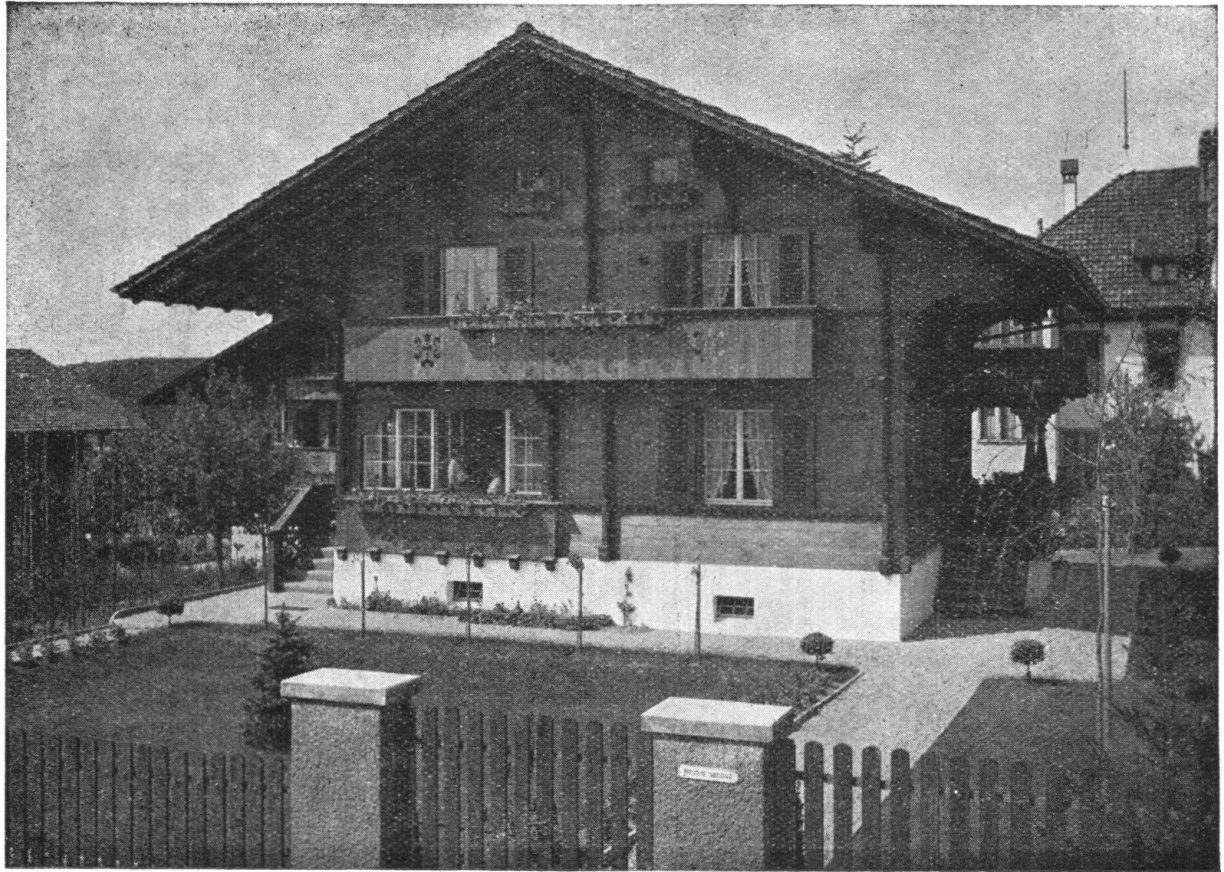

GRIBI & Co. A.G., BURGDORF - Chaletfabrik - Kantonal bern. Ausstellung Goldene Medaille