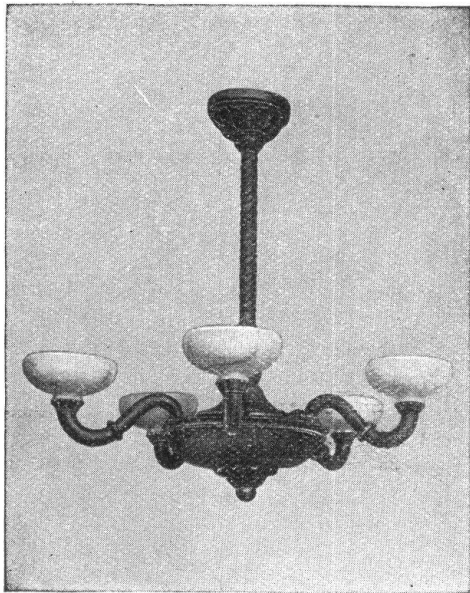

## Schweizer Porzellan

Schweizer  
 Qualität

Schweizer  
 Art und Arbeit

H 318

In jeder Porzellanhandlung erhältlich

DRECHSLEREI  
HOLZBILDHAUEREI  
HOLZLEUCHTER

**E. WEIDMANN & Cie., BASEL**  
MÜLLHEIMERSTRASSE 53. TELEPH. SAFRAN 4056  
H222