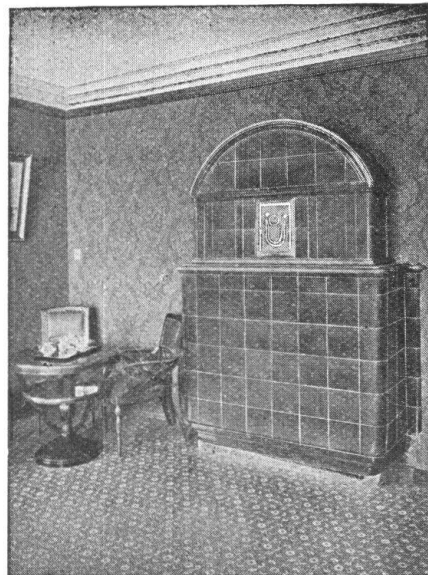

## KACHELÖFEN

Kamine / Wandbrunnen  
Baukeramik

in jeder Ausführung

**OFENFABRIK KOHLER A.-G.**  
METT bei Biel

H 266

**Peddig-Rohrmöbel**  
 naturweiss oder gebeizt  
**Garten- u. Terrassen-  
 Rohrmöbel** H 289  
 in allen Farben  
**Weiterfeste Boon-  
 doot-Rohrmöbel**  
**Liegestühle,**  
 System Davos, Leysin etc.  
**Krankenstühle**  
**Nachtstühle**  
 Neuester, reich illustrierter Katalog z. D.