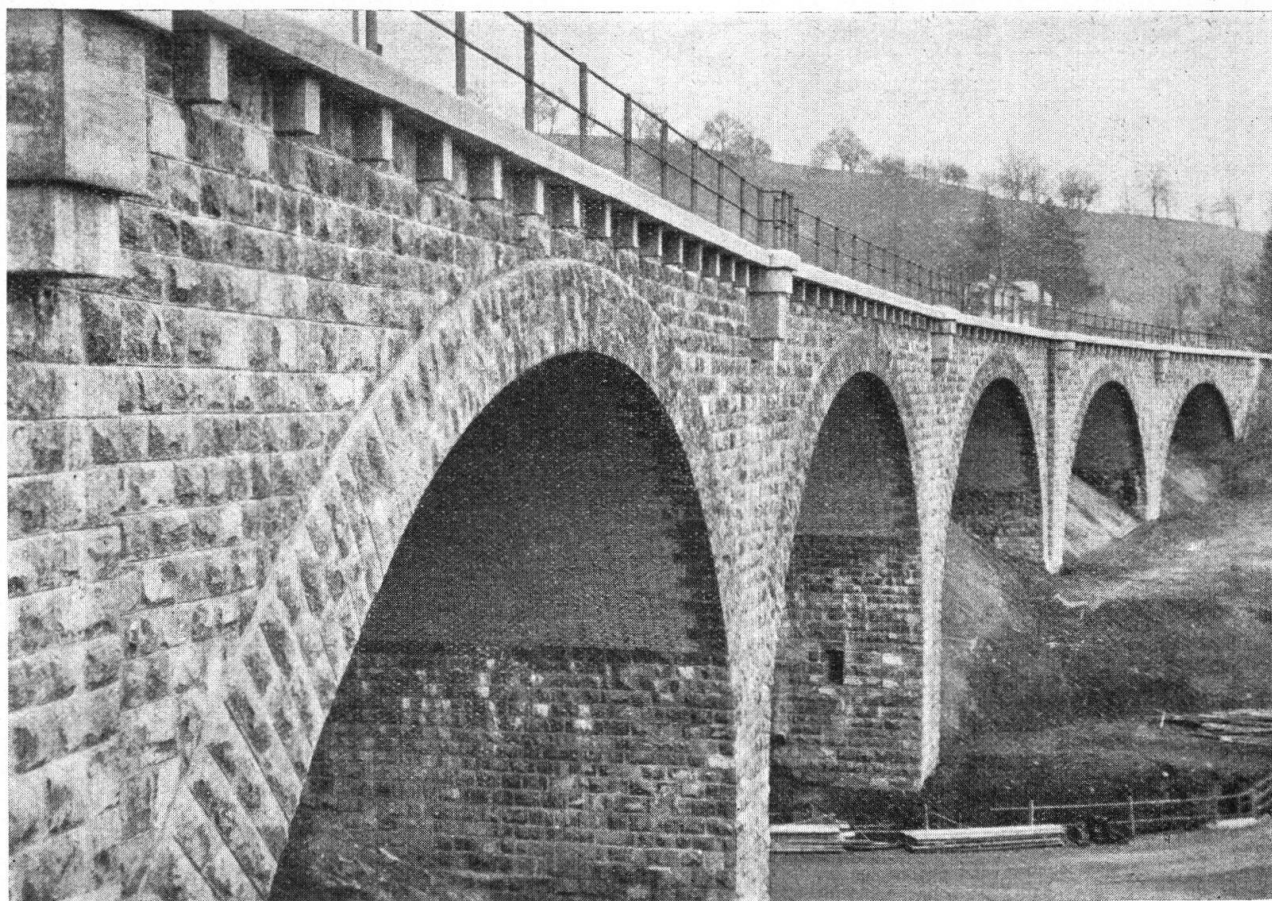

Prima Referenzen.

**FRITZ LANG & Co.,  
ZÜRICH 3**

Zentralheizungen und sanitäre Anlagen  
190 Manessestrasse 190  
Telephon: Selnau 26.83

H 287

Uzebrücke im Zuge der S. B. B.-Strecke  
Wil-St.Gallen

ausgeführt im Jahre 1926 durch