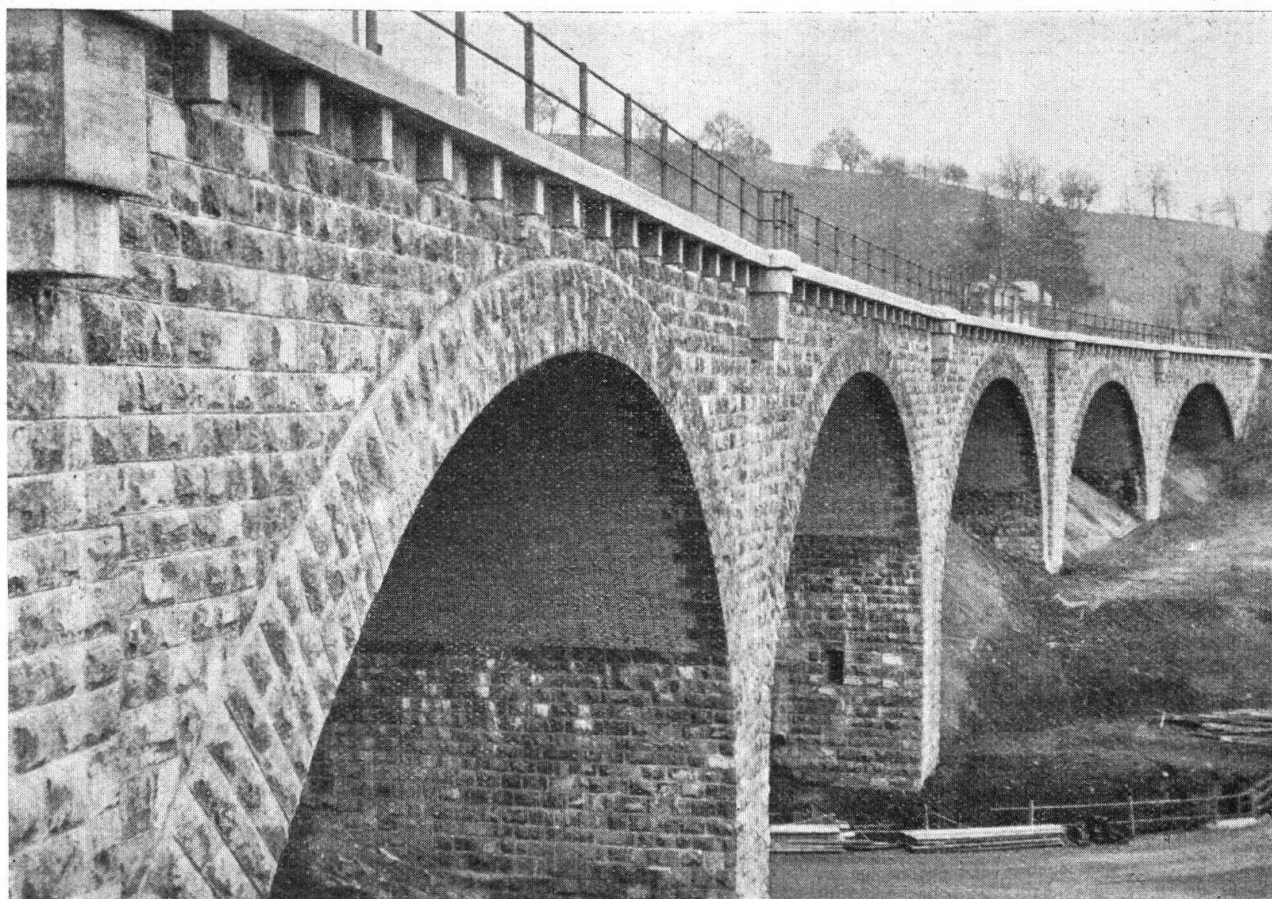

Zentralheizungen und sanitäre Anlagen  
190 Manessestrasse 190  
Telephon: Selnau 26.83

H 287

Uzebrücke im Zuge der S. B. B.-Strecke  
Wil-St.Gallen

ausgeführt im Jahre 1926 durch

Fietz & Leuthold A.-G.  
Bauunternehmung  
Zürich