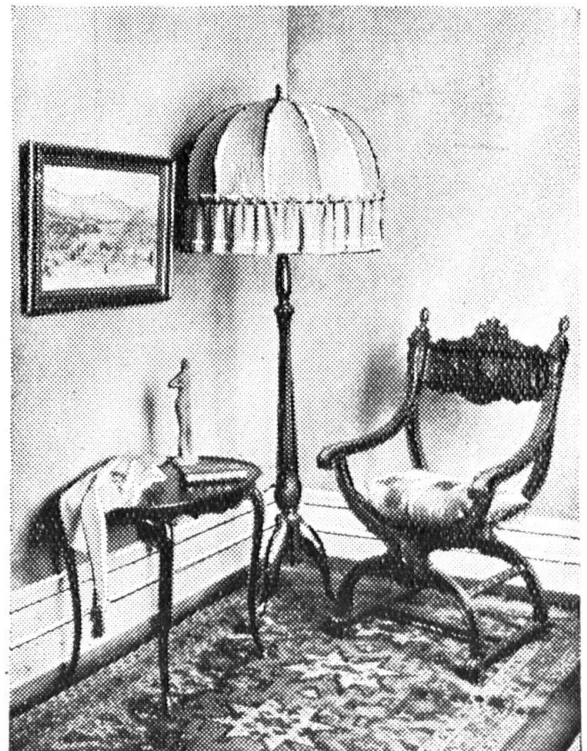

H 391

Gute Möbel

Gewerbehalle der Zürcher Kantonalbank

Zürich — Bahnhofstrasse 92