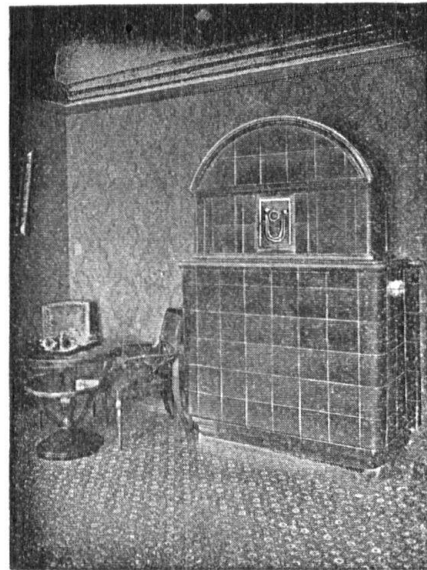

AUGUST BAGGENSTOS

Glärnischstrasse / Zürich 2 / Teleph. 38109

Reparaturwerkstätte für alle Systeme

Vertreter der

SCHWEIZER SCHREIBMASCHINE HERMES

466

KACHELÖFEN

Kamine / Wandbrunnen