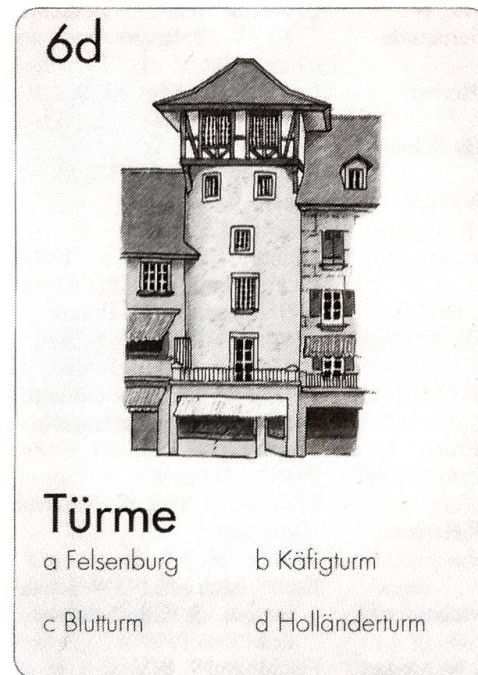

schäftigen, es zu verändern. Damit es dabei aber nicht völlig zerschnipst wird, sind einzelne Seiten hinten separat beigelegt. Manch ein Spiel regt uns an, einmal mit anderen Augen in der Stadt umher-zuspazieren und dieses oder jenes genauer anzu-schauen zu wollen, was denn auch eine der Absich-ten des Buches sein soll.

«Spielerisch lernen und beim Lernen spielen» ist ein Leitgedanke des Berner Spielbuches; im weiteren weckt oder vertieft es bestimmt das Interesse an unserer Stadt und leistet so vielleicht einen kleinen Beitrag für das Verständnis und die Liebe zu ihr. Das Buch ist somit nicht nur für Kinder, sondern ebenso für alle Bern-Liebhaber und für alle spiel-freudigen Menschen.

Grossformat 29,5 x 29,5 cm, 60 Seiten + 8 Seiten Transparent + 7 Einzelblätter, 22 Farbtafeln und 20 schwarzweisse Tafeln, gebunden, mit vierfarbigem Überzug, Fr. 35.–

Dieses Buch können Sie beziehen bei:
Buchstämpfli, Postfach 263, 3000 Bern 9, Telefon 031/300 66 77