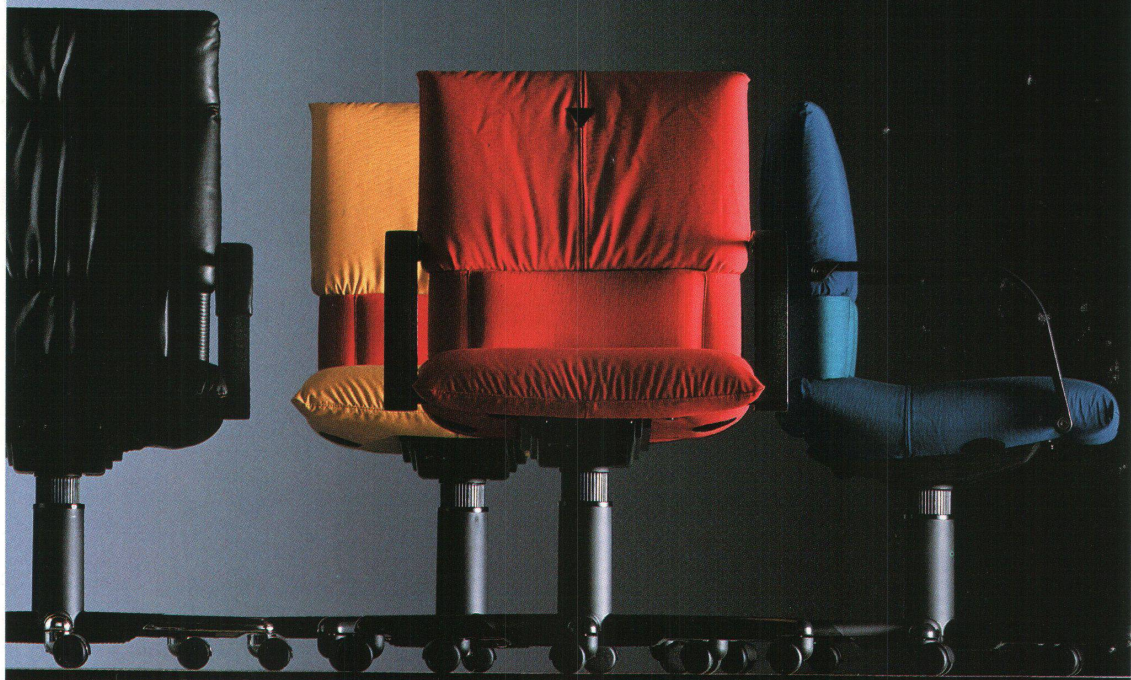

BELLINI COLLECTION. *Figura* (Büroarbeitsstuhl, Besuchersessel), *Imago* (Chefsessel und Besuchersessel). Weitere Informationen erhalten Sie von der Vitra AG, Schauraum Zürich, Würzgrabenstrasse 5, 8048 Zürich, Tel. 01/432 54 10.