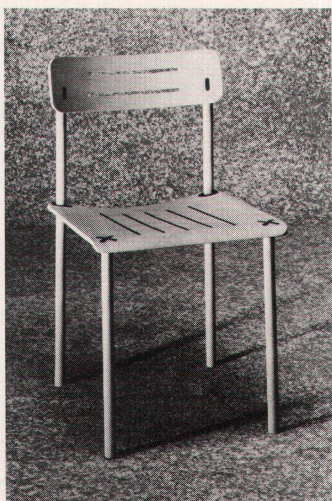

Wie angegossen

Was verbindet den Holzstuhl «Basix» aus dem Atelier von Christian Andereg in Ulisbach im Toggenburg mit der Limousine aus der 3er-Reihe von BMW? Sie sind in diesem Jahr beide – der Stuhl und das Auto – vom Design Zentrum Nordrhein-Westfalen «für höchste Designqualität» ausgezeichnet worden. So verschieden die Objekte auch sind, bei der Verarbeitung gibt es Gemeinsamkeiten: Die beim Stuhl angewandte Verbindungstechnik mit glasfaserverstärktem Epoxidharz wird vor allem im Fahrzeugbau angewandt. Sitz und Lehne sind aus Formsperrholz und mit den runden Holzbeinen zusammengegossen: Das Harz wird auf der Oberseite als Kreuz oder Ring sichtbar. ■

Preisgekrönter Holzstuhl «Basix» von Christian Andereg

Abfallbehälter F-27 von Franke: ein starkes Stück

Armer Schlucker

Sie müssen einiges schlucken und aushalten: die Abfallkörbe im öffentlichen Bereich. Nicht nur, dass sie oft zu wilden Deponien verkommen, des Nachts sind die metallenen Körbe auch beliebtes Zeuselobjekt für allerlei Nachtvögel. Die Aarburger Franke AG trägt dem beim neuentwickelten Abfallbehälter F-27 Rechnung: «Extra stark» hat man ihn werbetreibend getauft. Er ist aus Chromnickelstahl und fasst 42 Liter. Der Abfallkorb sei dank zusätzlicher Verstärkungen – verspricht die Franke AG – «vandalenresistent». ■