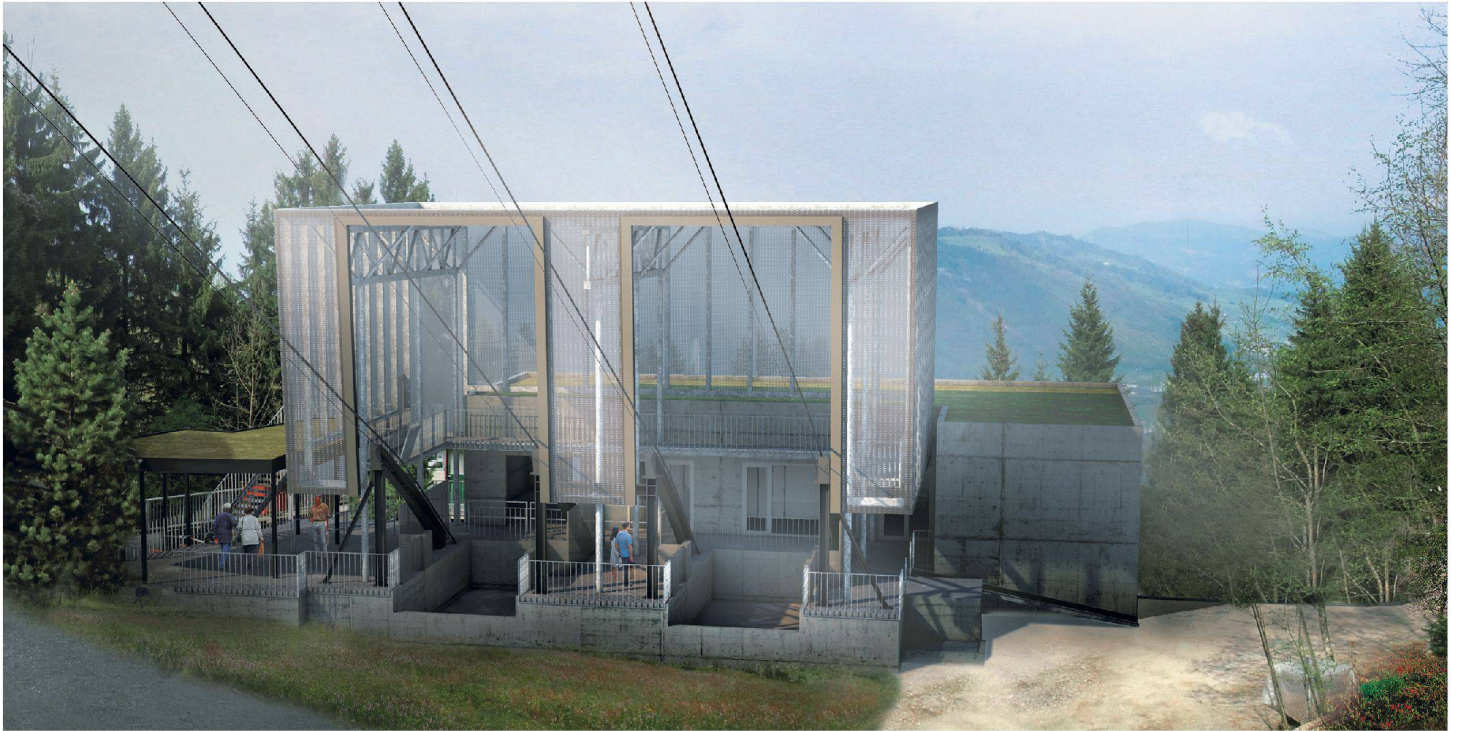

Produkte und Systeme
aus Planen schaffen
Raum – für innen,
ausser und unterwegs.

Projekt im Bau:
Berg- und Talstation
der neuen Cabriobahn
am Stanserhorn.

Textilfassade aus 840 m²
ETFE-Folie auf Stahl-
konstruktion gespannt.
Eröffnung Mai 2012.

Bieri Tenta AG
Rothmatte 2
6022 Grosswangen
Schweiz
T + 41 41 984 21 21
F + 41 41 984 21 05
Info@bieri.ch
www.bieri.ch

Bieri

appli- tech

Fachmesse für das Maler-
und Gipsergewerbe, für
Trockenbau und Dämmung

1. bis 3. Februar 2012
Messe Luzern