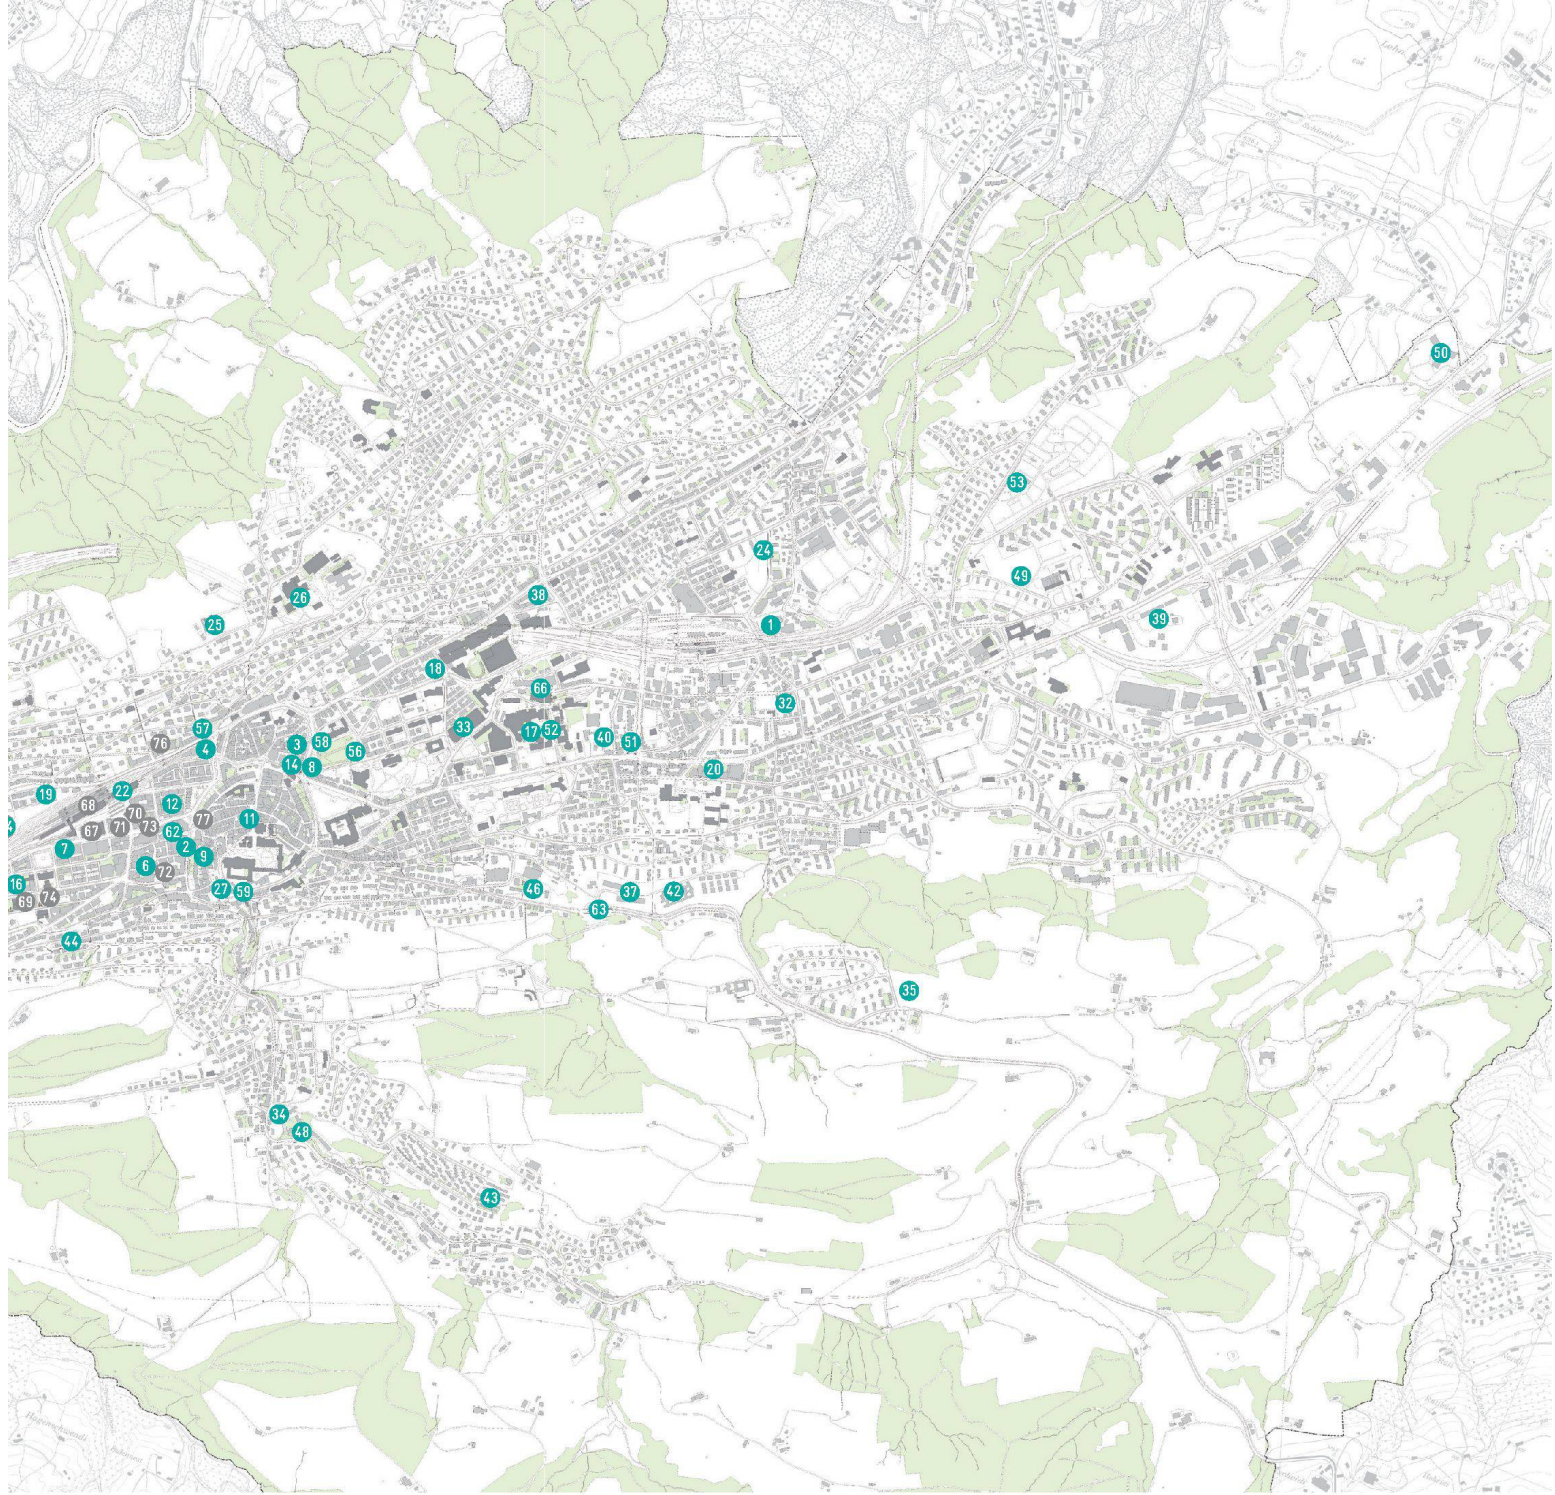

- 42_ Überbauung Birnbäumen 2, 2011
- 43_ Überbauung Kammelenbergstrasse, 2010
- 44_ Überbauung Obere Felsenstrasse, 2007
- 45_ Überbauung Rosenbüchel 1+2, 2007
- 46_ Überbauung Linsebüelgut, 2007
- 47_ Mehrfamilienhaus Ob. Berneggstrasse, 2007
- 48_ Überbauung Maestrani-Areal, 2006

KULTUR UND GESUNDHEIT, SEITEN 32/33

- 49_ Projekt Naturmuseum, 2014
- 50_ Oberwaid Kurhaus und Medical Center, 2012
- 51_ Regionales Blutspendezentrum SRK, 2012
- 52_ Pathologie und Rechtsmedizin, 2011
- 53_ Abdankungshalle Friedhof Ost, 2005/2011
- 54_ Kulturzentrum Lokremise, 2010
- 55_ Kesselhaus, Kunstgiesserei, Pavillon, 2010
- 56_ Tonhalle, 2010

- 57_ Kino Palace, 2008/09
- 58_ Jugendbeiz in Turnhalle Talhof, 2009
- 59_ Haus Müllertor und Kellerbühne, 2007

INFRASTRUKTUR, SEITEN 36/37

- 60_ Geothermie-Heizkraftwerk Au, Projekt
- 61_ Fernwärmezentrale Waldau, 2013
- 62_ Kundenzentrum Stadtwerke, 2010
- 63_ Haltestelle Birnbäumen, 2010
- 64_ «Gangelibrugg», 2010
- 65_ Strassenwärtermagazin, 2009
- 66_ Passerelle Böschenmühle, 2008

HISTORISCHE OBJEKTE STICKEREI-INDUSTRIE

- 67_ Hauptpost, 1915
- 68_ Hauptbahnhof, 1913
- 69_ Stickerei-Geschäftshaus, kant. Verwaltung 1910

- 70_ Stickerei-Geschäftshaus Labhard & Cie., 1908
- 71_ Eidgenössische Bank (heute Verkehrsbüro), 1908
- 72_ Stickerei-Geschäftshaus «Pacific», 1907
- 73_ Stickerei-Geschäftshaus «Oceanic», 1906
- 74_ Stickerei-Geschäftshaus «Atlantic», 1904
- 75_ Städtisches Lagerhaus, 1903
- 76_ Stickerei-Geschäftshaus «Washington», 1892
- 77_ Stickereibörse (heute UBS), 1891