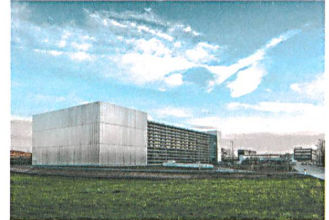

Empfangsgebäude und Sanierung
Museum Schloss Werdenberg
BBK Architekten

Sky-Frame Headquarter in Frauenfeld
Peter Kunz Architektur

Vorschule und Tageshort in Prangins
Pierre-Alain Dupraz

Zentrum für zeitgenössische Musik
in Sitten
Savioz Fabrizio Architectes