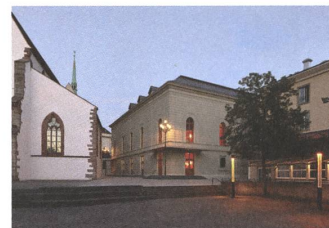

Weitere Nominierungen

Architektur

Bürohaus Küng, Alpnach OW
Seiler Linhart

Wohnhaus, Ayent VS
Deschenaux Follonier

Ateliers im Hinterhof, Basel
Alma Maki

Umbau Silo Erlenmatt, Basel
Harry Gugger Studio

Umbau Stadtcasino, Basel
Herzog & de Meuron