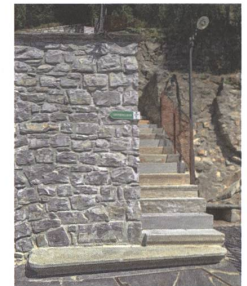

Treppen Parco degli Olivi,
Gandria TI
Enrico Sassi