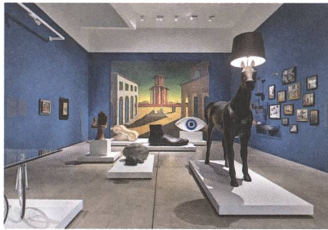

Ausstellung «Objects of Desire»,
Vitra Design Museum, Weil am Rhein (D)
Emyl, Basel

Lautsprecher
«Vonschloo L8 / L10»
Estragon, Zürich

Ausstellung «Das Boot
zurück an den See tragen»,
Gemeinde Moosseedorf
Groenlandbasel, Basel