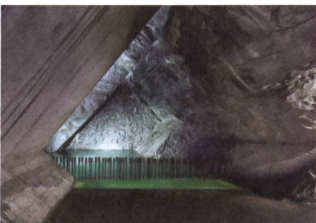

Erweiterung Museum Gletschergarten,
Luzern
Miller & Maranta, Basel