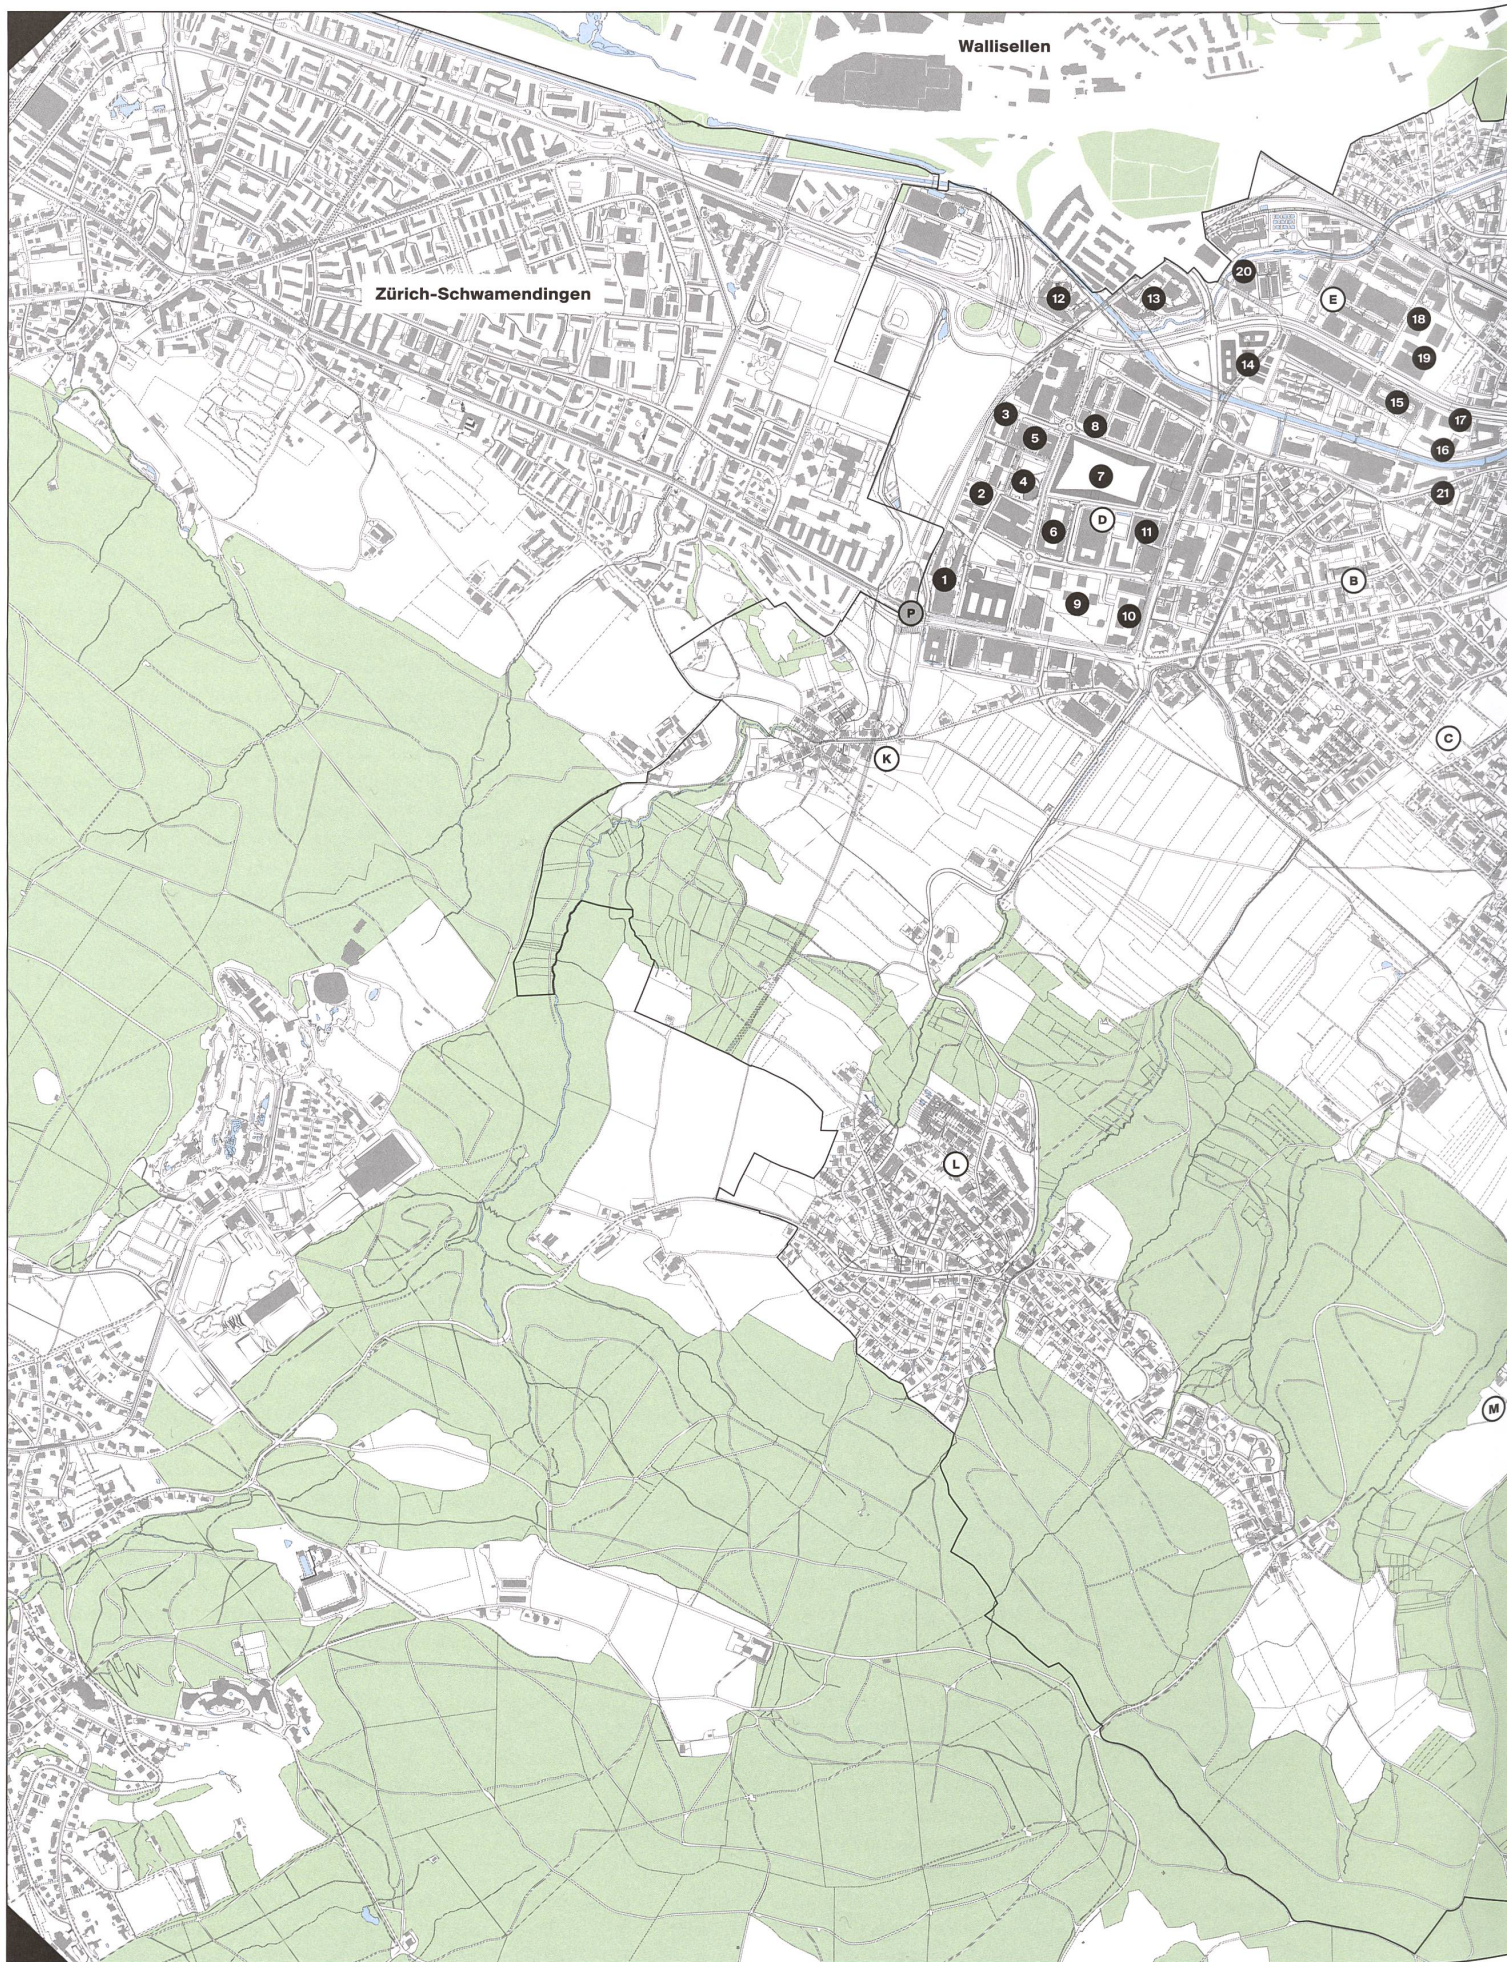

Download PDF: 06.02.2025

ETH-Bibliothek Zürich, E-Periodica, <https://www.e-periodica.ch>

Stadtplan Dübendorf

Hochbord

- 1 Stettbach Mitte
- 2 Sorrento
- 3 Westhof
- 4 Jabee-Tower
- 5 Lycée Français de Zurich
- 6 Sonnentallstrasse
- 7 Hofgarten-Türme
- 8 Erweiterung Lycée Français de Zurich
- 9 Three Point
- 10 Cosmos
- 11 Younic

Quartiere

- A Zentrum
- B Birchlen
- C Zelgi
- D Hochbord
- E Ueberlandstrasse
- F Stägenbuck
- G Innovationspark / Aviatik
- H Flugfeld
- I Oberdorf
- J Sonnenberg
- K Stettbach
- L Gockhausen
- M Dübelstein
- N Hermikon
- O Gfenn