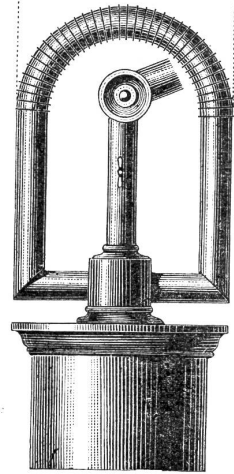

Download PDF: 22.01.2025

ETH-Bibliothek Zürich, E-Periodica, <https://www.e-periodica.ch>

Ofensäule mit Doppel-
mantel,
Luftzirkulation und drei
Rauchzügen.

Fabrikation
von
gepressten
Bogenröhren
und
Ofensäulen

in
verschiedenen Dessins.
Rohrdurchmesser von 9, 10^{1/2}, 12 und 13^{1/2} Cm.

Bogenrohr mit Ofen-
säule,
Messing - Kapitalen und
Ofenklappe.

H. Vogt-Gut, Arbon

Schneckenförmiges
Bogenrohr,
Spirale mit 2 messingenen
Kapitalen,
Ofensäule und Messing-
kapsel.