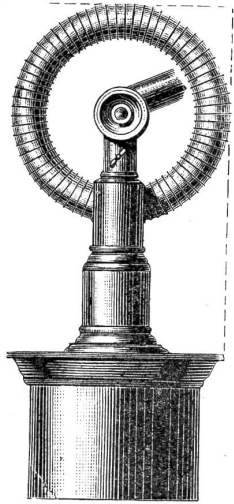

in
verschiedenen Dessins.
Rohrdurchmesser von 9, 10^{1/2}, 12 und 13^{1/2} Cm.

Bogenrohr mit Ofen-
säule,
Messing - Kapitalen und
Ofenklappe.

H. Vogt-Gut, Arbon

Schneckenförmiges
Bogenrohr,
Spirale mit 2 messingenen
Kapitalen,
Ofensäule und Messing-
kapsel.

Massenfabrikation
in
gepressten
Bogenknien
gepressten 2theiligen
Bogenwinkeln
3theiligen gefalzten Rohrwinkeln
und
geraden Ofenröhren.

Preiscurante stehen gerne zu Diensten.

Ofensäule
mit messing. Kapitalen,
Kreisrohr, Messingkapsel
und Ofenklappe.
Wird auch blos mit einem
Ofensäulen-Aufsatz geliefert;
zweckmässig für niedere
Zimmer.