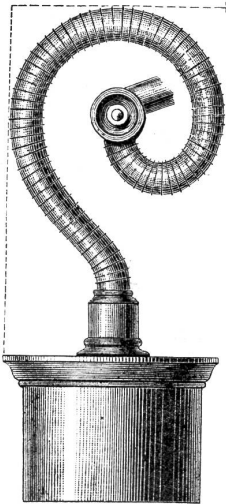

Download PDF: 22.01.2025

ETH-Bibliothek Zürich, E-Periodica, <https://www.e-periodica.ch>

Ofensäule mit Doppel-
mantel,
Luftzirkulation und drei
Rauchzügen.

Fabrikation
von
gepressten
Bogenröhren
und
Ofensäulen

in
verschiedenen Dessins.
Rohrdurchmesser von 9, 10^{1/2}, 12 und 13^{1/2} Cm.

Bogenrohr mit Ofen-
säule,
Messing - Kapitalen und
Ofenklappe.

H. Vogt-Gut, Arbon

Schneckenförmiges
Bogenrohr,
Spirale mit 2 messingenen
Kapitalen,
Ofensäule und Messing-
kapsel.