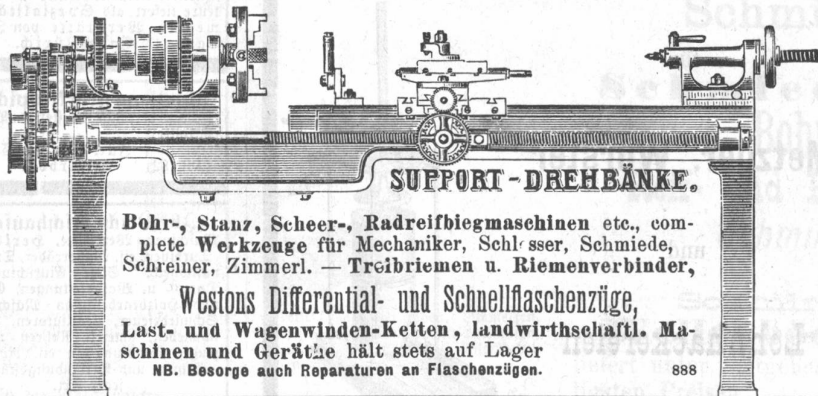

Beilage zu Nr. 20 der „Illustr. Schweiz. Handwerker-Zeitung“.

H. Hasler-Arbenz (vorm. H. Arbenz-Haggenmacher) Winterthur

SUPPORT-DREHBÄNKE.
Bohr-, Stanz-, Scheer-, Radreifblegmaschinen etc., complete Werkzeuge für Mechaniker, Schlosser, Schmiede, Schreiner, Zimmerl. — Treibriemen u. Riemenverbinder, Westons Differential- und Schnellflaschenzüge, Last- und Wagenwinden-Ketten, landwirthschaftl. Maschinen und Geräte hält stets auf Lager
NB. Besorge auch Reparaturen an Flaschenzügen.

888

Zu verkaufen:

Dampfmaschinen u. Kessel, gebrauchte und neue, von 1 bis 8 Pferdekraft, liefert ab Lager mit aller Garantie, billig
J. Steiner,
1241) Wiedikon (Zürich).

Zu verkaufen:

Für Mechaniker, Büchsenmacher und Schlosser:
Engl. Drehbänke für Fussbetrieb, 1 1/2 m lang, sammt komplettem Zubehör, sehr solid gearbeitet, zu billigem Preis sofort ab Lager.
J. Steiner,
1240) Wiedikon (Zürich).

Ornamente

als Verzierungen auf Möbel und Bauarbeit jeden Stylls verfertigt nach eingesandten oder selbst ausgeführten Zeichnungen unter Zusage geschmackvoller Ausführung zu billigster Berechnung
Joh. Buri, Holzbildhauer, Chur.

Arbeiten, welche nicht gut versandt werden können, werden auf Verlangen auswärts ausgeführt. (980)

Malerlehrlings-Gesuch.

Ein intelligenter Jüngling rechtschaffener Eltern könnte auf Januar 1888 unter günstigen Bedingungen in die Lehre aufgenommen werden. Wo, sagt die Expedition dieses Blattes. (1244)

Die Schilfbretterfabrik von D. Streuli in Horgen

empfiehlt sehr gut ausgetrocknete Bretter in allen gangbaren Dicken zu den billigsten Preisen. (798)

Aecht Häusler'sche Holzcementdächer,

seit mehr als 40 Jahren bewährt, vielfach prämiert und patentirt, finden zu Gebäuden aller Art rasche Aufnahme. Dieselben sind sehr flach, gestatten das Begehen, Anlage von Gärten, Trocken- u. Bleichplätzen etc., sind nicht reparaturbedürftig, feuersicher, billig u. stabil gegen Sturm u. Hagel. Fortfall der hohen Giebelmauern, beste Ausnützung der Speicherräume. Die Temperatur unter dem Dache ist im Sommer kühl und im Winter warm, die Räume sind staub-, schnee- und russfrei. Sie sind vom Minister empfohlen und werden namentlich bei öffentlichen Bauten jetzt sehr viel benutzt. Prospective, Zeugnisse, Kostenvoranschläge, Zeichnungen etc. gratis und franko.

Vertreter und Lager in fast allen Städten; neue Vertreter werden angestellt und wende man sich an meinen Generalbevollmächtigten, Herrn **C. F. BEER, Architekt,** in EUPEN (Rheinpreussen).

C. S. Häusler, Hirschberg in Schl.

(M à 99/6 C) kgl. Hofflieferant und Erfinder des Holzcements.