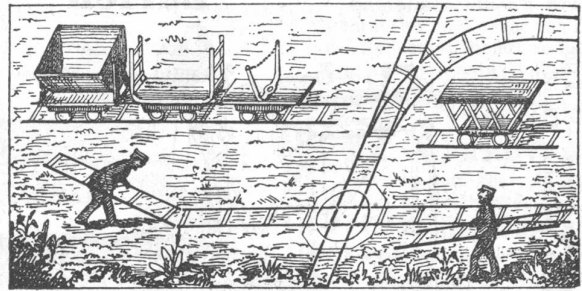

Spaar-Glogger,

Mechanische Drechslerei **Lotzwyl**
bei Langenthal.

1298)

Alfred Oehler, Ingenieur

Mech. Werkstätte in WILDEGG (Schweiz).

Spezialität in tragbaren Stahlgeleisen für Feld-, Dienst- und Industriebahnen. Eiserne Transportwagen für Geleise, eiserne Schubkarren. Projekte und Anlagen von Fabrik-Geleisen.