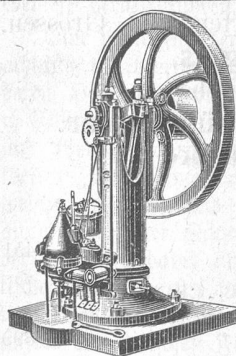

Petroleum - Motoren

(System Gaston Ragot pat.)

Die einzigen, die mit gewöhnlichem Petroleum getrieben werden.

Vollkommene Sicherheit.

Ruhiger und billigster Betrieb. 8 bis 12 Cts. pro Pferd und Stund.

Für jede Industrie und für elektr. 313 Beleuchtung verwendbar.