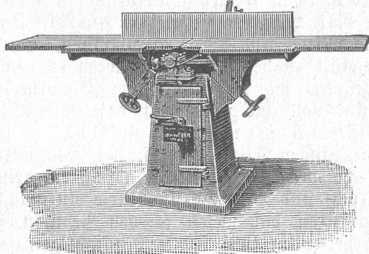

Download PDF: 22.01.2025

ETH-Bibliothek Zürich, E-Periodica, <https://www.e-periodica.ch>

Joh. Weber,

Maschinenfabrik, in Wald (Kt. Zürich).

■ Holzbearbeitungs-Maschinen ■

Spezialität:
Bandsägen
f. Stämme,
3 Grössen,
f. Schreiner
3 Grössen.
Doppelte
Hobel-
maschinen,
2 Grössen.
Abricht-
maschinen,
500, 400 und
300mm breit,
mit Schutz-
vorrich-
tung; drei
Grössen.

Holzdrehbänke.

Ganze Schreinerei-Einrichtungen.

Illustr. Preiscurant gratis u. franko.

Trans-
missionen.
Diplomirt!
Circular-
säge f. alle
Zwecke,
3 Grössen.
Kehl-
maschinen
m. horizon-
taler und
vertikaler
Achse.
Sägefeil-
maschinen,
2 Grössen.
Universal-
maschinen.