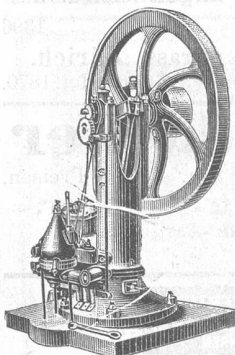

Holz-Werkzeuge

für

Schreiner, Zimmerleute, Glaser, Küfer, Wagner, Buchbinder etc.

als: **Hobelbänke, Hölbel, Sägen** jeder Art, **Gehrungs-** sägen bester Konstruktion, **Speichenzapfenhölbel, Fug-** ladenhölbel zum Verstellen, zugleich **Fughölbel, Stahl-** gargelkämme mit sechs Eisen, **Fagonhölbel** nach jeder Zeichnung liefert in exakter und sauberer Ausführung die (6

Holz-Werkzeugfabrik von Gebr. Sulzberger
in **Horn a/B.**

Rundstäbe

von Tannenholz, 25 mm dick, in verschiedenen Längen von 1 m aufwärts, in der **Parqueterie-Fabrik in Aigle** (Waadt). (472)

Prima Isolirteppich

für Bauzwecke.

Patentirt u. bewährt

aus reinen

imprägnirten

Wollabfällen

fabrizirt von

Bestes

und **billigstes**

Isolirmaterial.

Schlechtester Wärmeleiter, vorzüglichster Schallbrecher.

Anwendung überall, wo Hitze,

Kälte, Feuchtigkeit und Lärm abzuwenden wünschbar ist. (281

Muster und Prospekt gratis.

L. Pfenninger-Widmer
Wipkingen-Zürich.