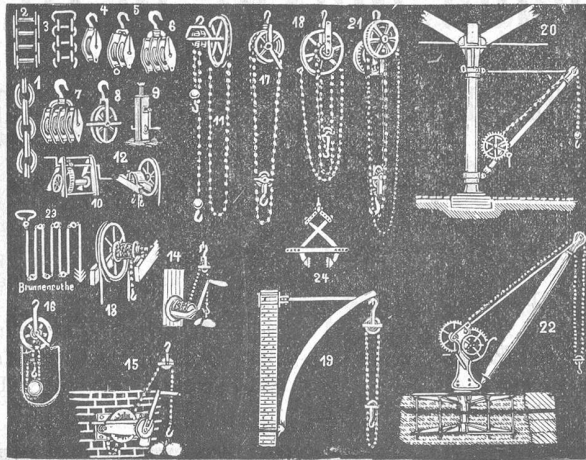

Erstes schweizerisches **Muster-Lager für Bau-Artikel** in **Zürich** (Rämistrasse).
Das ganze Gebiet der Bauindustrie umfassend.
Erfolgreichste u. billigste Reklame für Aussteller. Beste Informationsquelle für Produzenten u. Consumenten.
Eintritt und Auskunft unentgeltlich.

Für Möbelschreiner.

389) Verfertige Säulen mit gekehlten Füßen für runde und ovale Tische in feiner Ausführung, Tischfüße antiker Façon, cannelirt, sowie Bettstattfüße etc. zu billigen Preisen. Es empfiehlt sich

F. Geiser, Drechsler, Langenthal.

Schaffhauser - Weine

empfehl als Spezialität von Fr. 30. — bis Fr. 95. — per hl

E. Zündel, Schaffhausen.

Muster mit Preisangabe stehen jederzeit bereitwilligst zur Verfügung.

Ketten - Fabrik

Nebikon (Ktn. Luzern).

Fig. 2 und 3 geprüfte **Gall's Gelenkketten**;
Fig. 4, 5, 6, 7 und 8 **Leit- und Seilrollen** nach beliebiger Seildicke;
Fig. 9 und 10 **Winden und Kabeln** aller Art;
Fig. 11--22 alle Systeme **Fflaschenzüge, Aufzüge u. Krane**n, sowie sämtliche dazu gehörenden calibrierten und gesenkten **Ketten**.
Fig. 23 **Brunnenruthen** all. Gröss.
Fig. 24 **Bauzungen**, verstellbare Neuheit, unmöglich die Steine zu beschädigen.
Billigste Bezugsquelle. 226