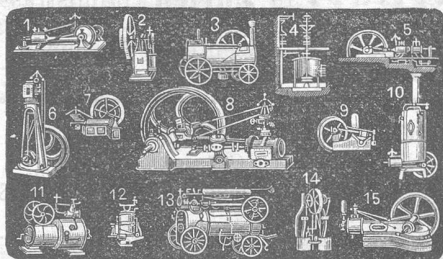

Walliser Trauben

Schönste Auswahl

versendet in Kistchen von 5 Kilo brutto, für **Fr. 4. 50**
franko

David Hilty,

2] Weinbergbesitzer in Siders (Wallis).

Innen & aussen glasirt
Steinzeug-Röhren,
bestes Material
für Abort- & Wasserleitungen
liefert zu billigen Preisen
T. SPONAGEL, ZÜRICH
DÉPÔTS
an allen grösseren Plätzen

Spezial-Prospekte gratis und franco.

Für das Kleingewerbe. Dampf-, Gas-, Wasser- und Petroleum- **MOTOREN**

bewährter Systeme. 1529
Werkzeug-Maschinen aller Art.
Maschinelle Einrichtungen.
Fritz Marti, Winterthur.