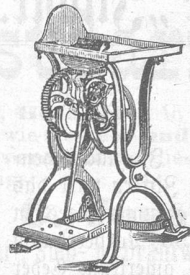

Feldschmied

mit **Windflügel-Gebläse**
liefert billigst
H. Uehlinger, Schaffhausen.