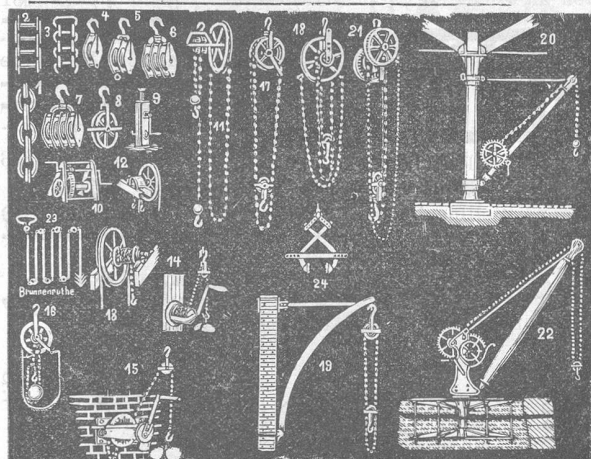

Ketten-Fabrik

Nebikon (Ktn. Luzern).

Fig. 2 und 3 geprüfte Gall's Gellenketten;
Fig. 4, 5, 6, 7 und 8 Leit- und Seilrollen nach beliebiger Seildicke;
Fig. 9 und 10 Winden und Kabeln aller Art;
Fig. 11--22 alle Systeme Flaschenzüge, Aufzüge u. Krane, sowie sämtliche dazu gehörenden calibrierten und gesenkten Ketten.
Fig. 23 Brunnenruthen all. Gröss.
Fig. 24 Bauzungen, verstellbare Neuheit, unmöglich die Steine zu beschädigen.
Billigste Bezugsquelle. 229

Ein guter Schnitzler,
der sich viel auf Bildhauerei versteht, sucht Beschäftigung. Zu erfragen bei der Expedition der Handwerker-Zeitung. [517]

Vernicklung.

497) Empfehle mich für silberweisse Vernicklung aller Gegenstände, und werden alle Aufträge umgehend ausgeführt.

A. Hotz, Cham.

Bündner-Kummet

mit schwarzer Garnitur und Zwilchpolster à Fr. 14. —
mit Messinggarnitur & Lederpolster à Fr. 21. —
mit Neusilber, vernikelt und Lederpolster à Fr. 24. —
in allen Grössen bei [1494]

Joh. Adank, Sattler, Schiers (Ktn. Graubünden).

Für Möbelschreiner.

389) Verfertige Säulen mit gekelhten Füßen für runde und ovale Tische in feiner Ausführung, Tischfüße antiker Façon, cannelirt, sowie Bettstattfüße etc. zu billigen Preisen. Es empfiehlt sich

F. Geiser, Drechsler, Langenthal.

Seilerei von Franz Wisiak

zur Krone, Rorschach

empfeht sich zur Anfertigung von [502]

Krahnen-Aufzugseilen

aus prima Manila-, badischem und italienischem Hanf in allen Dimensionen.

Transmissions- u. Feuerwehr-Gurten

aus Baumwoll-, Hanf und Garn-Schnüren, mit Garantie.

Sämtliche Seilerartikel

werden billigst angefertigt.

Sesselflechtrohr

prima Qualität.

Nr. 3 à 3.25, Nr. 2 à 3.75 per 1/2 kg bei mindestens 1 kg franko per Nachnahme 431

Emil Baumann in Horgen.

Wetterfest.

Anstrichfarben.

Waschbar.

Patentirt.

Prämiirt.

Für Cement- u. Kalkputz, Ziegel, Stein, Zink, Holz.
Prospecte u. Anweis. gratis. Probekistchen geg. Nachn. Mk. 2.50.
Façadenbeize, Silicat, wetterfeste Kalkfarben, Steinkitt.

Keim'sche Mineralfarben.

Wetterbest. Wandmalerei, fixirb. Staffelei- u. Gobelinmalerei.
Begutacht. u. empfohl. v. d. Akad. d. bild. Künste München

Vertreter: **J. Kirchhofer-Styner, Luzern.** [188 [H 8672]