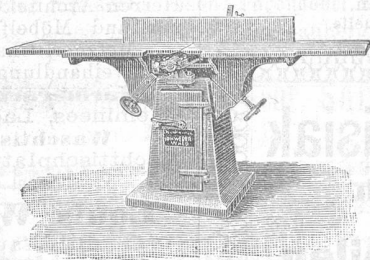

Erstes schweizerisches **Muster-Lager für Bau-Artikel** in **Zürich** (Rämistrasse).
Das ganze Gebiet der Bauindustrie umfassend.
Erfolgreichste u. billigste Reklame für Aussteller. Beste Informationsquelle für Produzenten u. Consumenten.
Eintritt und Auskunft unentgeltlich.

Metallgiesserei
von
Gebrüder Gimpert
Küsnacht am Zürichsee
Messingguss, Bronzeguss
(Rothguss)
nach eingesandten oder eigenen Modellen. Dichter sauberer Guss wird garantiert. [36]

Rundstäbe
von Tannenholz, 25 mm dick, in verschiedenen Längen von 1 m aufwärts, in der **Parqueterie-Fabrik in Aigle** (Waadt). (472)

Joh. Weber,
Maschinenfabrik, in **Wald** (Kt. Zürich).
Holzbearbeitungs-Maschinen

Spezialität:
Bandsägen
f. Stämme,
3 Grössen.
f. Schreiner
3 Grössen.
Doppelte
Hobel-
maschinen,
2 Grössen.
Abricht-
maschinen,
500, 400 und
300 mm breit,
mit Schutz-
vorrich-
tung; drei
Grössen.

Trans-
missionen.
Diplomirt!
Circular-
säge f. alle
Zwecke,
3 Grössen.
Kehl-
maschinen
m. horizon-
taler und
vertikaler
Achse.
Sägefeil-
maschinen,
2 Grössen.
Universal-
maschinen.

Holzdrehbänke.
Ganze Schreinerei-Einrichtungen.

Illustr. Preiscurant gratis u. franko. 275

Universal-Kummete
liefert in allen Grössen
C. WASEM, Kummetmacher, Niederönz-Herzogenbuchsee,
und zwar:
Kummet zu Fuhrgeschirren, lederne Fr. 14 zwilchene Fr. 7,
" zu Bündner- " lederne Fr. 13, zwilch. Fr. 6.50.
Eingebunden von 6-10 Fr. mehr, je nach der Garnitur.
Anerkennungsschreiben aus allen Gegenden der Schweiz
stehen zu Diensten. (181)

Rolladen
aus gewelltem Stahl-
blech für Magazine
und Remisen. **Well-
blech f. Verdach-
ungen** liefert als aus-
schliessliche Spezialität 1396
Fr. Gauger, Unterstrass, Zürich.
Eigene Wellblechwalzen & Presswerke. Gegründet 1870

146 Aecht amerikanische
Holzourniersitze,
billiges, solides u. sauberes **Sitzmaterial.**

Einzig Vertretung für die
Schweiz der ächt amerik.
Holzourniersitze.