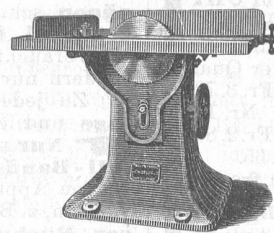

Bandsägen
und
Stamm-
bandsägen
bis zu den
grössten
Dimen-
sionen in
sorgfältig-
ster Aus-
führung.

Preisourante stehen gerne zu Diensten. Courante Maschinen auf Lager.

Fabriken Landquart in Landquart,
vorm. Henggeler, Hämmerli u. Cie.

Depot von Holzbearbeitungsmaschinen, Maschinen im Betrieb bei Hrn. Mechaniker Wackerlin, Reussinsel, Luzern.

Turbinen

für alle vorkommenden Verhältnisse, speziell auch für kleine Wassermengen und grosse Gefälle unter Garantie der höchsten Nutzleistung, sowie

Säge-Einrichtungen

und
Transmissionen aller Art,

liefern in solidester Ausführung [1352]

Gebr. Benninger, Maschinenfabrik

in **Uzwyl**

(Ktn. St. Gallen, Schweiz).

NB. Prospekte stehen zu Diensten.