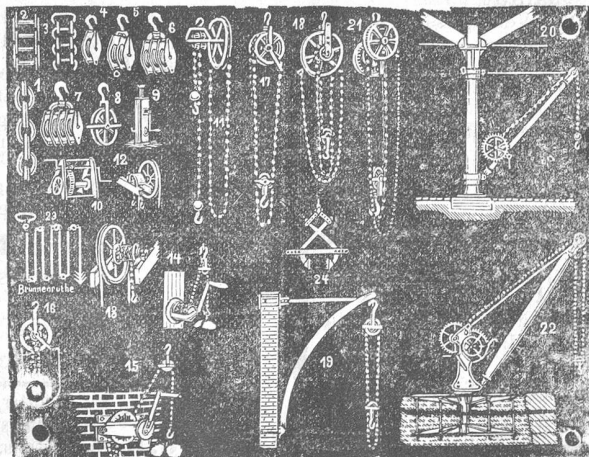

Zahlreiche Referenzen.
 Preislisten gratis und franco zu Diensten.

Patent-Blech-Scheeren.

Einzig existirende Blech-Scheeren mit welchen Blech-Tafeln in unbeschränkter Länge und Breite ohne Anstand durchschnitten werden können.

Diese Scheeren werden als Hebelscheeren von 4 bis 15 m/m starke Bleche und für Hand- und Motorbetrieb von 10 bis 25 m/m starke Bleche hergestellt.

Die Hebelscheeren von 4 bis 15 m/m starke Bleche werden, auch mit Rundeisenscheere und Lochstanze versehen. Prima Referenzen. Garantie. Man verlange Prospekte.

Hch. Schatz, Maschinenfabrik, Weingarten (Württbg.)
 691)

Ketten-Fabrik

Nebikon (Ktn. Luzern).

- Fig. 2 und 3 geprüfte **Gall's Gelenkketten**;
- Fig. 4, 5, 6, 7 und 8 **Leit- und Seilrollen** nach beliebiger Seildicke;
- Fig. 9 und 10 **Winden und Kabeln** aller Art;
- Fig. 11-22 alle Systeme **Flaschenzüge, Aufzüge u. Krane**n, sowie sämtliche dazu gehörenden calibrirten und gesenkten **Ketten**.
- Fig. 23 **Brunnenruthen** all. Gröss.
- Fig. 24 **Bauzungen**, verstellbare Neuheit, unmöglich die Steine zu beschädigen.
 Billigste Bezugsquelle