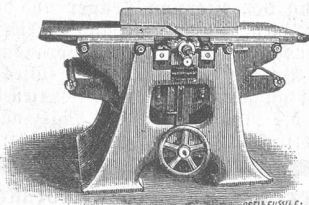

Frankirte Anfragen unter Chiffre **D O 356** befördert die Expedition dieses Blattes.

Technische Gummiwaaren.

Fabrikate in weichem **Roth- und Graugummi**, auch **Hartgummi**, für Haus-, Berufs- und Industriezwecke nach jeder Zeichnung oder Modell. — Alle Sorten **Gummischläuche** für Wein-, Spirituosen-, Gas-, Dampf- und Säureleitungen, mit und ohne Leinwand-Ein- u. Umlagen, **Hanfschläuche** innen **gummirt**, **Gummi-Ventile, Klappen, Ringe, Schnuren, Dichtungen, Gummiwalzen mit Hartgummiseele, Matten, Läufer, Thürvorlagen** (auf Wunsch mit Namen und Wappen), **Kegel-Kugeln, Billardbänden, Velociped-Reifen, Radreifen für Equipagen** etc. etc.

834) **B. Scheller, Schaffhausen.**

Wir empfehlen als Spezialität

Holzbearbeitungs-Maschinen

neuester Konstruktion,

besonders
Abricht-,
Hobel- und
kombinierte
Hobel- und
Abricht-
Maschinen,
Leisten-,
Hobel-
und Kehl-
Maschinen.