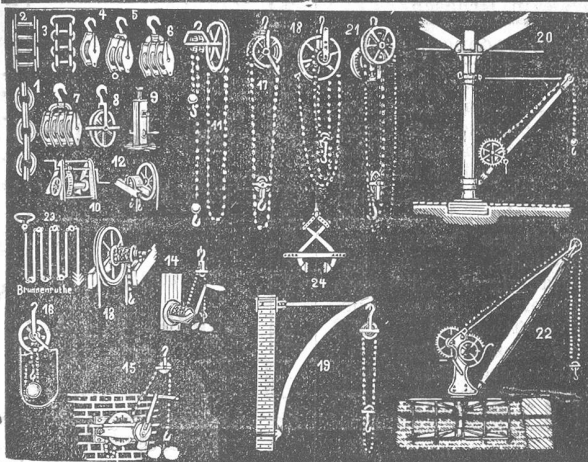

Erstes ältestes Schieferdeckergeschäft. Schieferhandlung.

Es empfiehlt sich den Herren Architekten und Bau-meisten zur Eindeckung von Bauten

Stephan Landsrath,

Nachfolger von **Th. Wein, Basel.**

SPEZIALITÄT: Nur prima französische und belgische Doppelschiefer. [1379]

1 Pferdehaarzupfmaschine wird billig verkauft. **K. Engler, Sattler, St. Gallen, hint. Bahnhofstr.**

Ketten-Fabrik

Nebikon (Ktn. Luzern).

Fig. 2 und 3 geprüfte **Gall's Gelenkketten**;

Fig. 4, 5, 6, 7 und 8 **Leit- und Seilrollen** nach beliebiger Seildicke;