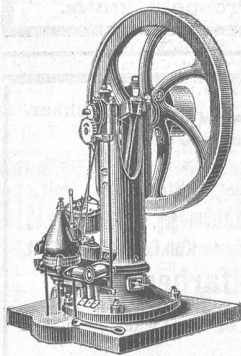

Namens des Zentralkomite:
 Der Aktuar: **D. Seeger-Rietmann.**

Petroleum - Motoren

(System Gaston Ragot pat.)

die einzigen, die mit gewöhnlichem Petroleum getrieben werden.

Vollkommene Sicherheit.

Ruhiger und billigster Betrieb.
 8 bis 12 Cts. pro Pferd und Stund.