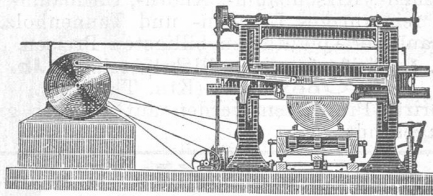

COULISSEN-FABRIKATION
von
FRIEDR. FISCHER
Coulisssen
ZÜRICH
Kirchgasse N° 19.

Für Coulisssen von ovalen Ausziehtischen ist genaue Angabe der Dimensionen des Ovals erforderlich. [34]

I. Preis Weltausstellung Wien. — I. Preis Braunschweig 1877 und 1881.

Heckner & Cie., Braunschweig

Horizontal-Sägegatter

Spezialfabrik für Säge- & Holzbearbeitungs-Maschinen.
Complete Fabrikanlagen mit Transmission nach langjährigen Erfahrungen. [163]

Zur Barterzeugung
ist das einzig sicherste und reellste Mittel
Paul Bosse's
Original-Mustaches-Balsam.
Erfolg garantiert innerhalb
„Sonst“ 4-6 Wochen. Für die Haut „Jetzt“
völlig unschädlich. Atteste werden nicht veröffentlicht. Versandt discret, auch gegen Nachnahme. Per Dose Fr. 4. — 209
Zu haben in St. Gallen bei Friedrich Klapp, Droge hdlg.