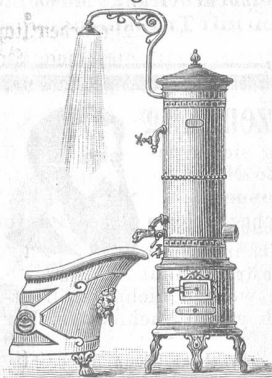

KIENZLE'S

neuester Augenblicks-Heisswasserstrom-Badeofen

Preismedaille Stuttgart.

mittelst Holz für **Hotel- und Familie** etc. Das Vollendeste auf dem Gebiete der Badeeinrichtung liefert augenblicklich ein warmes Bad und Douche für 6-8 Cts., übertrifft bei weitem alle exstehenden Holz- und Kohlenfeuerungssysteme in tadelloser künstlerischer Ausführung. Volle Garantie, solide Preise. Reich illustr. Catalog gratis und franko.

Spezialfabrikant:

Julius Kienzle

in Rapperswyl.

LEMM-MARTY, ST. GALLEN,

Handlung in Fournituren für Tapezierer (Polsterer), Sattler etc. **Fabrikation** von

Stahl-Springfedern

mit oder ohne Verschlüsse.

Anerkannt Prima-Qualität, die sich durch grosse Elastizität und andauernde Stabilität auszeichnet. 1539

geknotet Preislite und Musterkollektion zum Kostenpreise auf Verlangen gerne zu Diensten. gekapselt

Säge & Hoblerei Buchs (St. Gallen).

28 Prompte Lieferung von **Fussböden, Krallentäfel, Schrägböden, Fussleisten, Deckleisten** etc. Preis-Courant gratis und franko. **Rud. Muggli.**