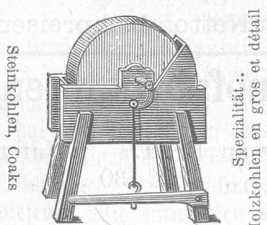

A. Kretz, Luzern.
(1066)
Muster franco.

Parqueteriefabrik Interlaken

Parqueterie

Chaletbau, Bauschreinerei

Dekorative Zimmer-
Arbeiten

Holzindustrie.

Polirte Kastenmöbel,

Brettersessel

Rohrsessel

liefert solid und billigst!

J. Schwerzmann, Schreiner
in Baar.

Metallbuchstaben

für Firmen an Hotels, Wirthschaf-
ten Magazine etc., Buchstaben
für Monumente, Denkmäler etc.
Schablonen zum Signieren von Kisten,
Säcken etc. fabrizirt als
Spezialität: L. Tröxler, Metall-
buchstabenfabrik, Luzern.

Linoleum (Korkteppiche)

Man verlange Muster u. Preis-
courant.

Jac. Baer & Cie.
(A. R. 182) Arbon.

Schmirgeldampfwerk

Frauenfeld (Dr. B. Merk)
Glas-, Flint- und Schmirgel-
papier und Leinen (Tuch) in Bogen
und endlosen Rollen.

Putz- und Polierpulver in Blech-
und Pappdosen.
Preis-courant gratis und franco.

Drehbänke

für Mechaniker, Schlosser, Holz-
dreher, Büchsenmacher, Spengler,
Gürtler, Kleinmechaniker u. Amateure
liefert als Spezialität die
mechan. Werkstätte von J. J.
Landolt, Enge-Zürich.

Für Gypser und Maler.

Verstellbare Leitern verschie-
dener Grösse und verschiedene
Arten Gerüstböcke liefert mit Gar-
antie und weil speziell darauf ein-
gerichtet, zu billigen Preisen.

Joh. Werthmüller, Schreiner
in Burgdorf.

Auf Verlangen Zeichnungen.
Vertreter der Central- und Ost-
schweiz: Herr J. Kirchhofer-
Styner, Farbwaren-Handlung,
Luzern.

Meyer-Güller Zürich

Franz. Schleifsteine
Belg. Abziehsteine

Für Drechsler offerire zu-
geschnittene
sowie fertige Pokholzkugeln
zu billigen Preisen.

H. Huber, Drechsler,
308 Aarau.

Wetterfahne als Kaminhut

Äusserst praktisch, solid & zier-
lich gebaut, bewahrt sich gegen
alle Elemente, welche das Ziehen
der Kamine verhindern. Dieses
System wird selbst montirt unter
Garantie. Preis je nach Grösse.
Zeugnisse stehen zu Diensten.
Bauschlosserei A. Gwerder,
Schwyz.

Chaiselongues

liefert als Spezialität zu den
billigsten Preisen 264

Wilh. Rössiger,
Möbelschreiner in Chur.

Wir sind stets zu guten Preisen gegen Baar-
zahlung Käufer für jedes Quantum [186

Altmetalle u. Metallabfälle,

speziell Kupfer, Blei, Zink, Roth- und Gelbguss,
Späne, Ehrmetall, Patronenhülsen etc. etc. [1562

Schubarth, Bodenheimer & Cie., Basel.

Fr. Klingelfuss,

BASEL

liefert sämtliche Apparate und Be-
sandtheile zur

Hôtel-

und

Haustelegraphie,

als:

Glocken, Nummern-Tableaux,
Taster, Isolatoren, Batterien, Trocken-
Elemente, Drähte, Kabel etc. in nur bester
Ausführung zu billigsten Preisen. (1180

Reichhaltig illustr. Preisliste gratis u. franko.

Joh. Weber,

Maschinenfabrik, in Wald (Kt. Zürich).

■ Holzbearbeitungs-Maschinen ■

Spezialität:

Bandsägen

für Stämme,

3 Grössen,

f. Schreiner.

3 Grössen.

Doppelte

Hobel-

maschinen

2 Grössen.

Abricht-

maschinen

500, 400 und

300mm breit,

mit Schutz-

vorrichtung;

3 Grössen.

Transmissionen.