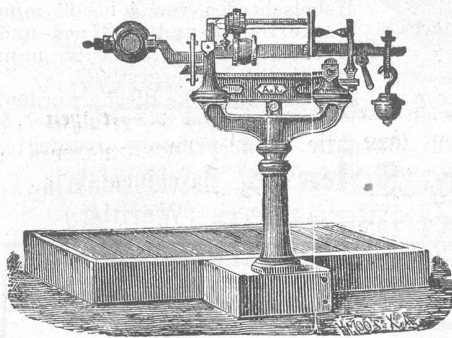

C. F. Weber, Muttens-Basel.

Stammhaus: LEIPZIG, gegründet im Jahre 1846.

Vielfach prämirten ächten Holzcement

in seit Jahrzehnten erprobter, behördlich anerkannter Waare.

Dachpappe

alle Stärken, besonders Klebepappe zu Holzcement und Doppelpappdach sehr vortheilhaft.

Isolirplatten

verschiedenartiger Ausführung schon von sehr mässigen Preisen an.

Produktion 1887:

278,300 qm Holzcementdach, 1,165,400 qm Pappdach, 62,400 qm Isolirplatten.
Meine Fabrikate sind in allen Kantonen der Schweiz seit circa 15 Jahren bestens eingeführt und mache ich wegen etwaiger Bezüge aus dem Auslande darauf aufmerksam, dass der hohe Bundesrath den **Zoll für Dachpappe auf Fr. 3. 50 per 100 Kilo erhöht hat.** Es liegt also im Interesse jedes Konsumenten, nur inländische Waare zu beziehen und halte ich mich ge-
neigten Aufträgen bestens empfohlen. [368]

Zur Barterzeugung

ist das einzig sicherste und reellste Mittel

Paul Bosse's

Original-Mustaches-Balsam.

Erfolg garantiert innerhalb

„Sonst“.

4—6 Wochen. Für die Haut

„Jetzt“.

völlig unschädlich. Atteste werden nicht veröffentlicht. Versandt discret, auch gegen Nachnahme. Per Dose Fr. 4. —. 209

Zu haben in St. Gallen bei Friedrich Klapp, Drogueriehdlg.

Brückenwaagen

prämirte an der landwirthschaftlichen Ausstellung Neuchâtel 1887 liefert als langjähr. Spezialität in neuester und solidester Konstruktion in jeder wünschbaren Grösse mit weitgehendster Garantie.

Zeugn. zu Diensten

J. Ammann, Waagenfabrikant, Ermatingen (Thurgau).

305

Joh. Weber,

Maschinenfabrik, in Wald (Kt. Zürich).

Holzbearbeitungs-Maschinen

Spezialität:

Bandsägen

für Stämme, 3 Grössen, f. Schreiner.

3 Grössen.

Doppelte

Hobel-

maschinen

2 Grössen.