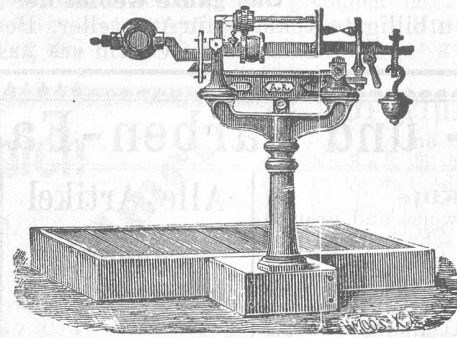

ALEX. KUONI, Baumeister, CHUR.

Châletbau, Bauschreinerei,

Dekorative Zimmer- & Schreiner-Arbeiten

Täfer, Decken etc. (418)

Lieferung nach Holzlisten.

Brückenwaagen

prämirt an der landwirthschaftlichen Ausstellung Neuchâtel 1887 liefert als langjähr. Spezialität in neuester und solidester Konstruktion in jeder wünschbaren Grösse mit weitgehendster Garantie. Zeugn. zu Diensten